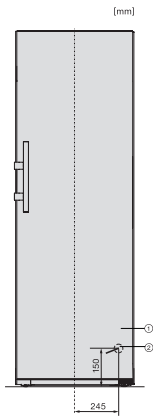

KS 4784 ED N

Vapaasti sijoitettava jääkaappi

DailyFresh, kätevään side-by-side-asennukseen.

EAN: 4002516683933 / Materiaalin numero: 12303590 /
Vanhan materiaalin numero: 36478454EU2

Jääkaappiosan tilavuus, l	399
4* pakastinosan tilavuus, l	0
Äänitasoluokka (A-D)	C
Ääniteho dB(A) re 1pW	36
Virrankulutus, mA	1200
Jännite, V	220-240
Sulakekoko, A	10
Vaiheiden määrä	1
Taajuus, Hz	50
Liitäntäjohdon pituus, m	2,0
Lamppujen vaihto	Asiakaspalvelu
Vakiovarusteet	
Munalokero	•

KS 4784 ED N

Vapaasti sijoitettava jääkaappi

DailyFresh, kätevään side-by-side-asennukseen.

KS4384ED N, KS4783ED N, KS4784ED N, KS4885DD N, Nordic, installation (footnote*) (installation drawings)

KS4384ED N, KS4783ED N, KS4784ED N, KS4885DD N, Nordics, installation sketch (footnote*) (installation drawings)