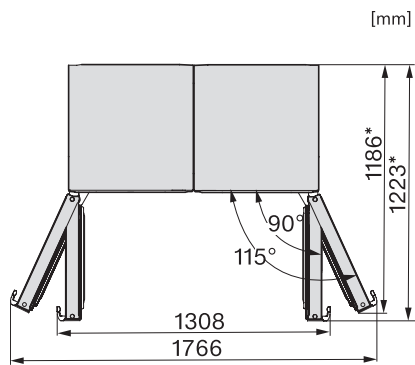

KS 4784 ED N

Vapaasti sijoitettava jääkaappi

DailyFresh, kätevään side-by-side-asennukseen.