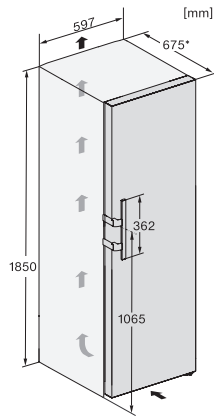

KS 4784 ED N

Vapaasti sijoitettava jääkaappi

DailyFresh, kätevään side-by-side-asennukseen.

EAN: 4002516683933 / Materiaalin numero: 12303590 /
Vanhan materiaalin numero: 36478454EU2

Jääkaappiosan tilavuus, l	399
4* pakastinosan tilavuus, l	0
Äänitasoluokka (A-D)	C
Ääniteho dB(A) re 1pW	36
Virrankulutus, mA	1200
Jännite, V	220-240
Sulakekoko, A	10
Vaiheiden määrä	1
Taajuus, Hz	50
Liitäntäjohdon pituus, m	2,0
Lamppujen vaihto	Asiakaspalvelu
Vakiovarusteet	
Munalokero	•

KS 4784 ED N

Vapaasti sijoitettava jääkaappi

DailyFresh, kätevään side-by-side-asennukseen.

KS4384ED N, KS4783ED N, KS4784ED N, KS4885DD N, Nordic, installation (footnote*) (installation drawings)

KS4384ED N, KS4783ED N, KS4784ED N, KS4885DD N, Nordics, installation sketch (footnote*) (installation drawings)