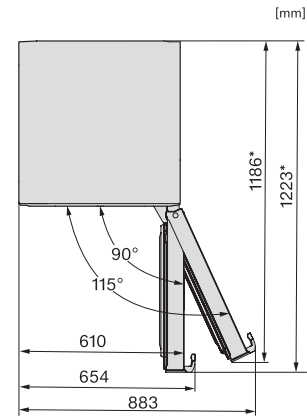

KS 4784 ED N

Vapaasti sijoitettava jääkaappi

DailyFresh, kätevään side-by-side-asennukseen.

KS4384ED N, KS4783ED N, KS4784ED N, KS4885DD N, Nordic, installation (footnote*) (installation drawings)

KS4384ED N, KS4783ED N, KS4784ED N, KS4885DD N, Nordics, installation sketch (footnote*) (installation drawings)