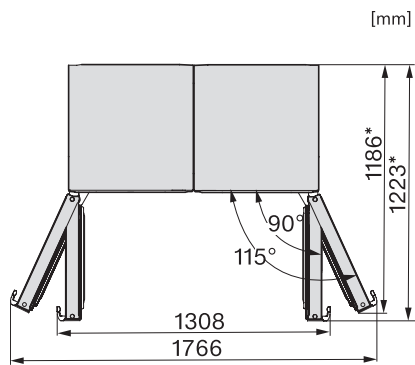

KS 4783 ED N

Vapaasti sijoitettava jääkaappi

DailyFresh, kätevään side-by-side-asennukseen.