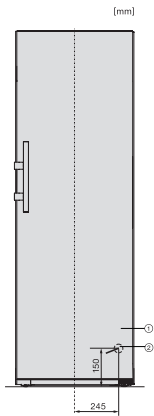

KS 4783 ED N

Vapaasti sijoitettava jääkaappi

DailyFresh, kätevään side-by-side-asennukseen.

EAN: 4002516683919 / Materiaalin numero: 12303520 /
Vanhan materiaalin numero: 36478353EU2

Jääkaappiosan tilavuus, l	399
4* pakastinosan tilavuus, l	0
Kokonaiskäyttötilavuus, l	399
Äänitasoluokka (A-D)	C
Äänitaso dB(A) re 1 pW	36
Virrankulutus, mA	1200
Jännite, V	220-240
Sulakekoko, A	10
Vaiheiden määrä	1
Taajuus, Hz	50
Liitäntäjohdon pituus, m	2,0
Lamppujen vaihto	Asiakaspalvelu
Vakiovarusteet	
Munalokero	•

KS 4783 ED N

Vapaasti sijoitettava jääkaappi

DailyFresh, kätevään side-by-side-asennukseen.

KS4384ED N, KS4783ED N, KS4784ED N, KS4885DD N, Nordic, installation (footnote*) (installation drawings)

KS4384ED N, KS4783ED N, KS4784ED N, KS4885DD N, Nordics, installation sketch (footnote*) (installation drawings)