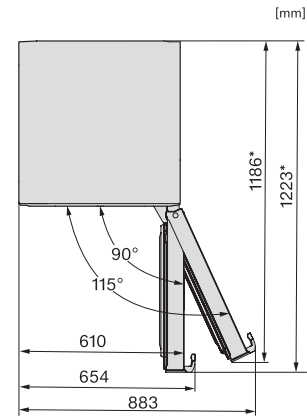

KS 4783 ED N

Vapaasti sijoitettava jääkaappi

DailyFresh, kätevään side-by-side-asennukseen.

KS4384ED N, KS4783ED N, KS4784ED N, KS4885DD N, Nordic, installation (footnote*) (installation drawings)

KS4384ED N, KS4783ED N, KS4784ED N, KS4885DD N, Nordics, installation sketch (footnote*) (installation drawings)