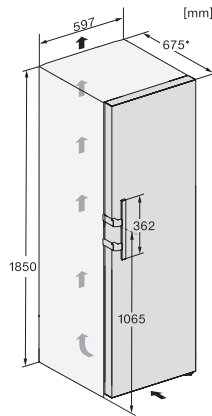

KS 4783 ED N

Vapaasti sijoitettava jääkaappi

DailyFresh, kätevään side-by-side-asennukseen.

EAN: 4002516683919 / Materiaalin numero: 12303520 /
Vanhan materiaalin numero: 36478353EU2

Jääkaappiosan tilavuus, l	399
4* pakastinosan tilavuus, l	0
Kokonaiskäyttötilavuus, l	399
Äänitasoluokka (A-D)	C
Äänitaso dB(A) re 1 pW	36
Virrankulutus, mA	1200
Jännite, V	220-240
Sulakekoko, A	10
Vaiheiden määrä	1
Taajuus, Hz	50
Liitäntäjohdon pituus, m	2,0
Lamppujen vaihto	Asiakaspalvelu
Vakiovarusteet	
Munalokero	•

KS 4783 ED N

Vapaasti sijoitettava jääkaappi

DailyFresh, kätevään side-by-side-asennukseen.

KS4384ED N, KS4783ED N, KS4784ED N, KS4885DD N, Nordic, installation (footnote*) (installation drawings)

KS4384ED N, KS4783ED N, KS4784ED N, KS4885DD N, Nordics, installation sketch (footnote*) (installation drawings)