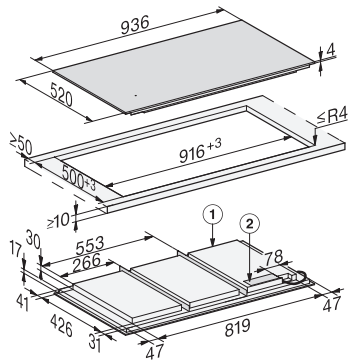

KM 7897-1 FL Diamond

Induktiokittotaso omalla ohjauksella

alueeton induktio ja DiamondFinish, kestää käytössä pitkään

KM7697FL, KM7897FL, KM7897-1FLDiamond, KM7897-2FL Diamond (installation drawings) – onset