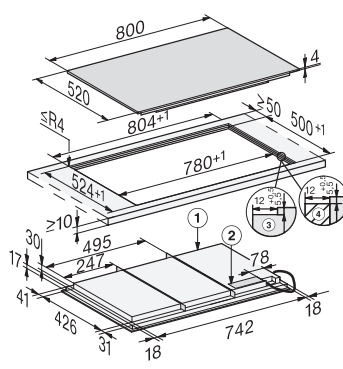

KM7678FL, KM7678-2FL, KM7878FL, KM7878-1FLDiamond, KM7878-2FLDiamond – flush (installation drawings)