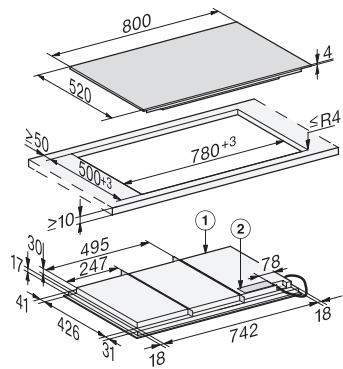

KM 7878-1 FL Diamond

Induktiokittotaso omalla ohjauksella

alueeton induktio ja DiamondFinish, kestää käytössä pitkään

KM7678FL, KM7678-2FL, KM7878FL, KM7878-1FLDiamond, KM7878-2FLDiamond – on-set installation (installation drawings)