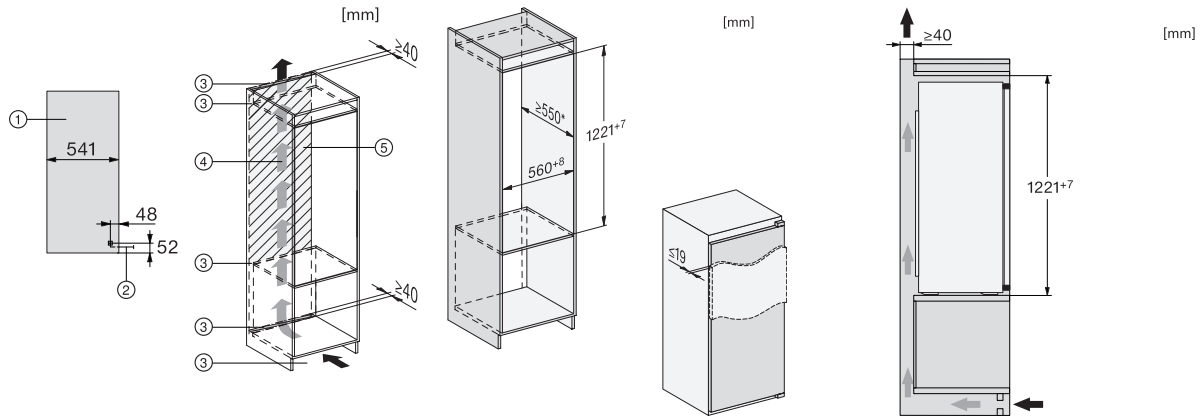

K 7315 E

Kalusteisiin sijoitettava jääkaappi
käyttöä helpottavat LED-valaistus ja SuperCool.

K7318D, K7328D, K7316E, K7326E, K7317D, K7327D, K7315E, K7325E, installation (footnote*) (installation drawings)

K7318D, K7328D, K7316E, K7326E, K7317D, K7327D, K7315E, K7325E, built-in (footnote*) (installation drawings)

K7318D, K7328D, K7316E, K7326E, K7317D, K7327D, K7315E, K7325E, side view (installation drawings)