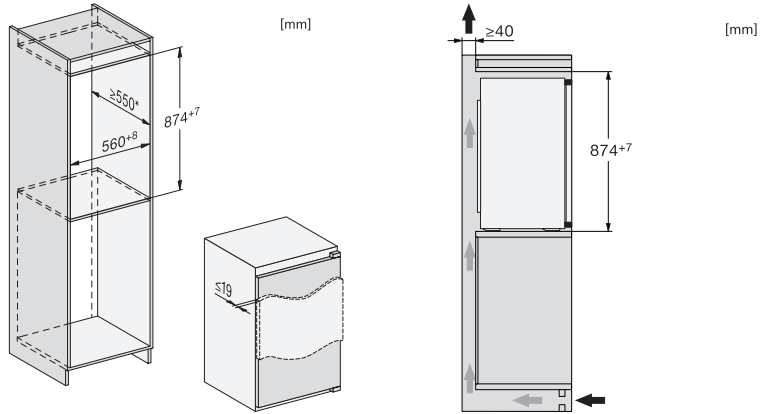

K 7116 E

Kalusteisiin sijoitettava jääkaappi

4* pakastinosaa, käyttöä helpottavat LED-valaistus ja SuperCool.

K7118D, K7128D, K7116E, K7126E, K7117D, K7127D,
K7115E, K7125E, built-in (footnote*) (installation drawings)

K7118D, K7128D, K7116E, K7126E, K7117D, K7127D,
K7115E, K7125E, side view (installation drawings)