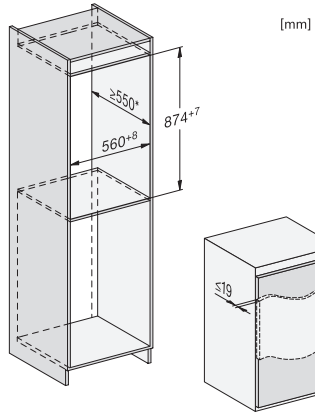

K 7115 E

Kalusteisiin sijoitettava jääkaappi
käyttöä helpottavat LED-valaistus ja SuperCool.

K7118D, K7128D, K7116E, K7126E, K7117D, K7127D,
K7115E, K7125E, built-in (footnote*) (installation drawings)