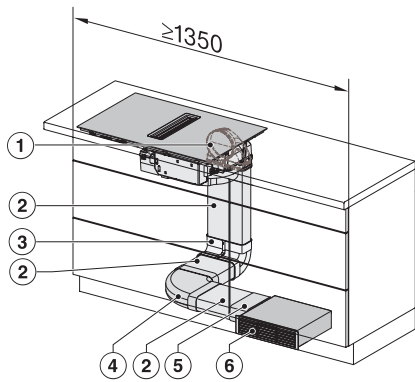

KMDA7272FL/FR, KMDA7473FL/FR – Installation variant 1 Basis -drawing

KMDA7272FL/FR, KMDA7473FL/FR – Installation variant 4 Circulating air – drawing