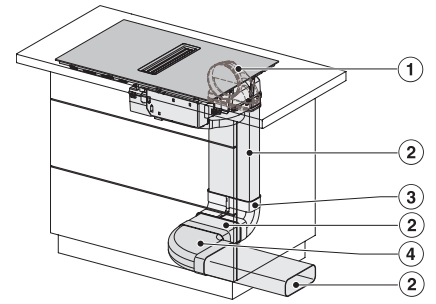

KMDA 7473 FL-U Silence

Induktiokaittotasoa, jossa integroitu höyrypoisto

Silence-moottori ja 2 Flex-alueetta, käyttö huonetilaan palauttavana