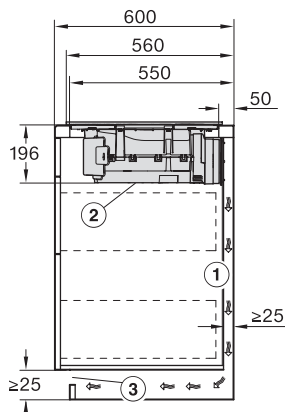

Upotusaukon ulommat mitat huullosasennuksessa, mm 524  
(syvyys)

Kokonaisliitântäteho, kW 7,50

Jännite, V 230

Taajuus, Hz 50-60

Liitântäjohdon pituus, m 1,6

KMDA7272FL, KMDA7473FL – Side view flush, Plug&Play – Installation drawing

KMDA7272FL, KMDA7473FL – Side view lying on top, Plug&Play – Installation drawing

KMDA7272FL, KMDA7473FL – Side view flush+X, Plug&Play – Installation drawing