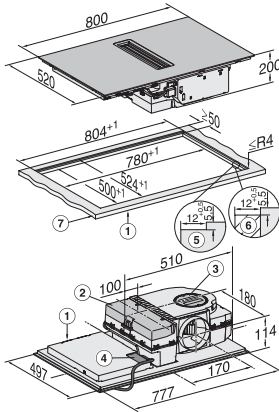

KMDA 7473 FL-U Silence

Induktiokaittotas, jossa integroitu höyrynpisto

Silence-moottori ja 2 Flex-alue, käyttö huonetilaan palauttavana

	Abluftbetrieb	Geführter Umluftbetrieb	Plug&Play-Betrieb
KMDA 7473 FR-A	✓	–	–
KMDA 7473 FR-U	–	✓	✓/✓
KMDA 7473 FL-A	✓	–	–
KMDA 7473 FL-U	–	✓	✓/✓

KMDA7272FL, KMDA7473FL – flush – Installation drawing