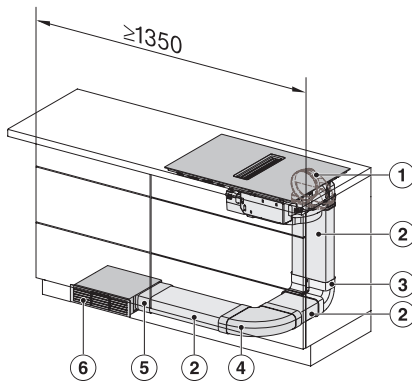

KMDA7272FL/FR, KMDA7473FL/FR – Installation variant 2 Basis – drawing

KMDA7272FL/FR, KMDA7473FL/FR – Installation variant 5 Circulating air – drawing