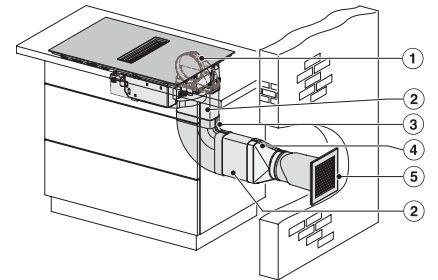

KMDA7272FL, KMDA7473FL – Side view lying on top, Plug&Play – Installation drawing

KMDA7272FL, KMDA7473FL – Side view flush+X, Plug&Play – Installation drawing

KMDA7272FL, KMDA7473FL – Side view lying on top+X, Plug&Play – Installation drawing

KMDA7272FL/FR, KMDA7473FL/FR – Installation variant 1 Basis -drawing

KMDA 7473 FL-A Silence

Induktiokaittotasoa, jossa integroitu höyrypoisto

Silence-moottori ja 2 Flex-alueetta, käyttö hormiin poistavana