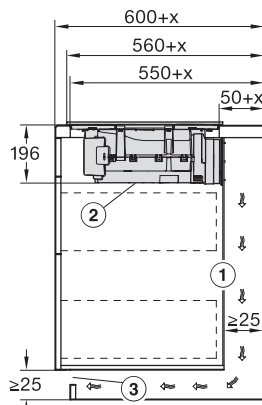

Upotusaukon mitat pinta-asennuksessa, mm (leveys)	780
Upotusaukon mitat pinta-asennuksessa, mm (syvyys)	500
Rungon korkeus sis. liitännärasian, mm	200
Upotusaukon sisemmät mitat huullosasennuksessa, mm (leveys)	780
Upotusaukon sisemmät mitat huullosasennuksessa, mm (syvyys)	500
Paino, kg	15
Upotusaukon ulommat mitat huullosasennuksessa, mm (leveys)	804
Upotusaukon ulommat mitat huullosasennuksessa, mm (syvyys)	524
Kokonaisliitännäteho, kW	7,50
Jännite, V	230
Taajuus, Hz	50-60
Liitännäjohdon pituus, m	1,6
Vakiovarusteet	
Virtajohto	Kyllä

KMDA7272FL, KMDA7473FL – flush – Installation drawing

KMDA7272FL, KMDA7473FL – Installation drawing

KMDA7473FL/FR – Operating options

KMDA7272FL/FR, KMDA7473FL/FR, Exhaust air (Installation drawing)

KMDA7272FL, KMDA7473FL – Side view flush, Plug&Play – Installation drawing

KMDA7272FL, KMDA7473FL – Side view lying on top, Plug&Play – Installation drawing

KMDA7272FL, KMDA7473FL – Side view flush+X, Plug&Play – Installation drawing

KMDA7272FL, KMDA7473FL – Side view lying on top+X, Plug&Play – Installation drawing