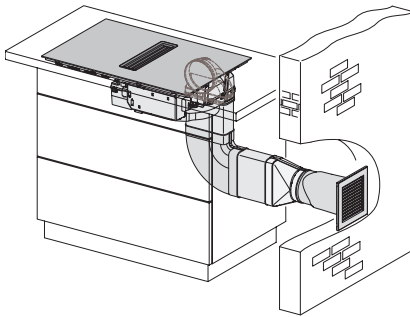

Upotusaukon mitat pinta-asennuksessa, mm (leveys)	780
Upotusaukon mitat pinta-asennuksessa, mm (syvyys)	500
Rungon korkeus sis. liitännärasian, mm	200
Upotusaukon sisemmät mitat huullosasennuksessa, mm (leveys)	780
Upotusaukon sisemmät mitat huullosasennuksessa, mm (syvyys)	500
Paino, kg	15
Upotusaukon ulommat mitat huullosasennuksessa, mm (leveys)	804
Upotusaukon ulommat mitat huullosasennuksessa, mm (syvyys)	524
Kokonaisliitännäteho, kW	7,50
Jännite, V	230
Taajuus, Hz	50-60
Liitännäjohdon pituus, m	1,6
Vakiovarusteet	
Virtajohto	Kyllä

KMDA7272FL, KMDA7473FL – flush – Installation drawing

KMDA7272FL, KMDA7473FL – Installation drawing

KMDA7473FL/FR – Operating options

KMDA7272FL/FR, KMDA7473FL/FR, Exhaust air (Installation drawing)

KMDA7272FL, KMDA7473FL – Side view flush, Plug&Play – Installation drawing

KMDA7272FL, KMDA7473FL – Side view lying on top, Plug&Play – Installation drawing

KMDA7272FL, KMDA7473FL – Side view flush+X, Plug&Play – Installation drawing

KMDA7272FL, KMDA7473FL – Side view lying on top+X, Plug&Play – Installation drawing