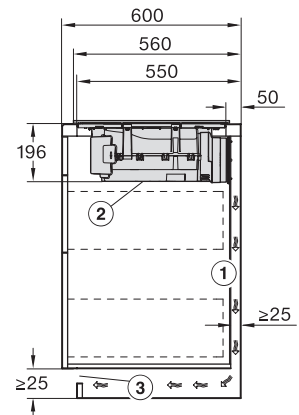

Upotusaukon mitat pinta-asennuksessa, mm (leveys)	780
Upotusaukon mitat pinta-asennuksessa, mm (syvyys)	500
Rungon korkeus sis. liitännärasian, mm	200
Upotusaukon sisemmät mitat huullosasennuksessa, mm (leveys)	780
Upotusaukon sisemmät mitat huullosasennuksessa, mm (syvyys)	500
Paino, kg	15
Upotusaukon ulommat mitat huullosasennuksessa, mm (leveys)	804
Upotusaukon ulommat mitat huullosasennuksessa, mm (syvyys)	524
Kokonaisliitännäteho, kW	7,50
Jännite, V	230
Taajuus, Hz	50-60
Liitännäjohdon pituus, m	1,6
Vakiovarusteet	
Virtajohto	Kyllä

KMDA7272FL, KMDA7473FL – flush – Installation drawing

KMDA7272FL, KMDA7473FL – Installation drawing

KMDA7473FL/FR – Operating options

KMDA7272FL/FR, KMDA7473FL/FR, Exhaust air (Installation drawing)

KMDA7272FL, KMDA7473FL – Side view flush, Plug&Play – Installation drawing

KMDA7272FL, KMDA7473FL – Side view lying on top, Plug&Play – Installation drawing

KMDA7272FL, KMDA7473FL – Side view flush+X, Plug&Play – Installation drawing

KMDA7272FL, KMDA7473FL – Side view lying on top+X, Plug&Play – Installation drawing