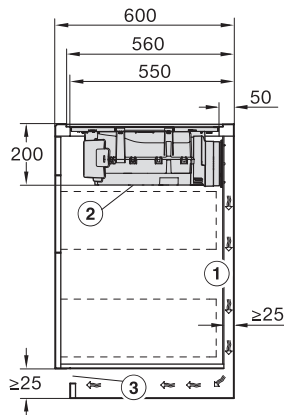

Upotusaukon mitat pinta-asennuksessa, mm (leveys)	780
Upotusaukon mitat pinta-asennuksessa, mm (syvyys)	500
Rungon korkeus sis. liitännärasian, mm	200
Upotusaukon sisemmät mitat huullosasennuksessa, mm (leveys)	780
Upotusaukon sisemmät mitat huullosasennuksessa, mm (syvyys)	500
Paino, kg	15
Upotusaukon ulommat mitat huullosasennuksessa, mm (leveys)	804
Upotusaukon ulommat mitat huullosasennuksessa, mm (syvyys)	524
Kokonaisliitännäteho, kW	7,50
Jännite, V	230
Taajuus, Hz	50-60
Liitännäjohdon pituus, m	1,6
Vakiovarusteet	
Virtajohto	Kyllä

KMDA7272FL, KMDA7473FL – flush – Installation drawing

KMDA7272FL, KMDA7473FL – Installation drawing

KMDA7473FL/FR – Operating options

KMDA7272FL/FR, KMDA7473FL/FR, Exhaust air (Installation drawing)

KMDA7272FL, KMDA7473FL – Side view flush, Plug&Play – Installation drawing

KMDA7272FL, KMDA7473FL – Side view lying on top, Plug&Play – Installation drawing

KMDA7272FL, KMDA7473FL – Side view flush+X, Plug&Play – Installation drawing

KMDA7272FL, KMDA7473FL – Side view lying on top+X, Plug&Play – Installation drawing