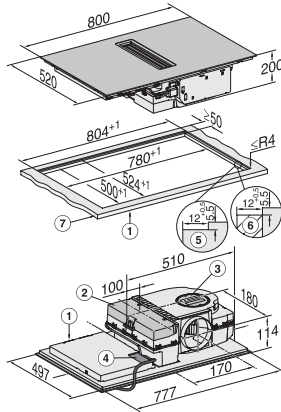

KMDA 7473 FL-A Silence

Induktiokaittotas, jossa integroitu höyrynpisto
Silence-moottori ja 2 Flex-alue, käyttö hormiin poistavana

	Abluftbetrieb	Geführter Umluftbetrieb	Plug&Play-Betrieb
KMDA 7473 FR-A	✓	–	–
KMDA 7473 FR-U	–	✓	✓/✓
KMDA 7473 FL-A	✓	–	–
KMDA 7473 FL-U	–	✓	✓/✓

KMDA7272FL, KMDA7473FL – flush – Installation drawing