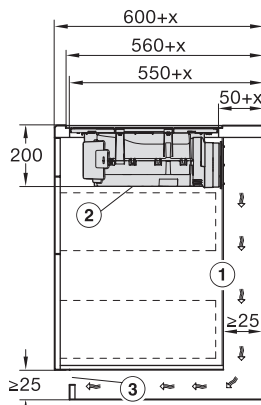

Upotusaukon mitat pinta-asennuksessa, mm (leveys)	780
Upotusaukon mitat pinta-asennuksessa, mm (syvyys)	500
Rungon korkeus sis. liitännärasian, mm	200
Upotusaukon sisemmät mitat huullosasennuksessa, mm (leveys)	780
Upotusaukon sisemmät mitat huullosasennuksessa, mm (syvyys)	500
Paino, kg	15
Upotusaukon ulommat mitat huullosasennuksessa, mm (leveys)	804
Upotusaukon ulommat mitat huullosasennuksessa, mm (syvyys)	524
Kokonaisliitännäteho, kW	7,50
Jännite, V	230
Taajuus, Hz	50-60
Liitännäjohdon pituus, m	1,6
Vakiovarusteet	
Virtajohto	Kyllä

KMDA7272FL, KMDA7473FL – flush – Installation drawing

KMDA7272FL, KMDA7473FL – Installation drawing

KMDA7473FL/FR – Operating options

KMDA7272FL/FR, KMDA7473FL/FR, Exhaust air (Installation drawing)

KMDA7272FL, KMDA7473FL – Side view flush, Plug&Play – Installation drawing

KMDA7272FL, KMDA7473FL – Side view lying on top, Plug&Play – Installation drawing

KMDA7272FL, KMDA7473FL – Side view flush+X, Plug&Play – Installation drawing

KMDA7272FL, KMDA7473FL – Side view lying on top+X, Plug&Play – Installation drawing