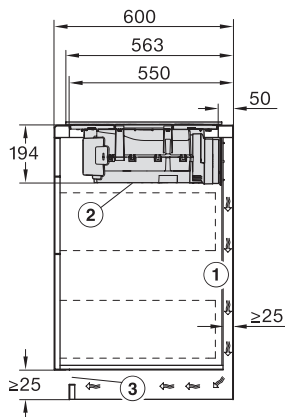

KMDA7473FL/FR – Operating options

KMDA7272FR, KMDA7473FR – Side view lying on top, Plug&Play – Installation drawing