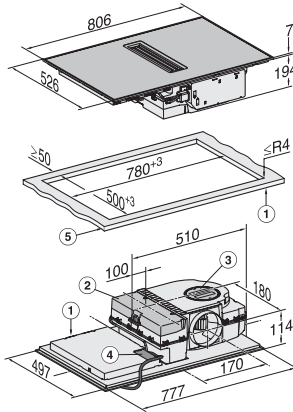

KMDA 7473 FR-A Silence

Induktiokerävy, jossa integroitu höyrypoisto
Silence-moottori ja 2 Flex-alueita, käyttö hormiin poistavana

	Abluftbetrieb	Geführter Umluftbetrieb	Plug&Play-Betrieb
KMDA 7473 FR-A	✓	–	–
KMDA 7473 FR-U	–	✓	✓/✓
KMDA 7473 FL-A	✓	–	–
KMDA 7473 FL-U	–	✓	✓/✓

KMDA7272FR, KMDA7473FR – Installation drawing