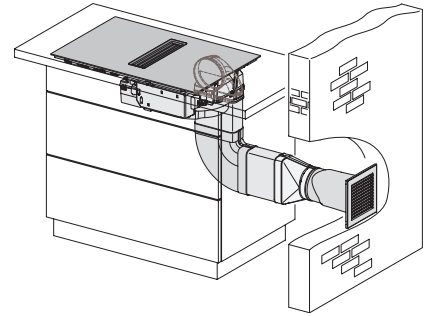

KMDA 7473 FR-A Silence

Induktiokerävy, jossa integroitu höyrypoisto
Silence-moottori ja 2 Flex-alueita, käyttö hormiin poistavana

	Abluftbetrieb	Geführter Umluftbetrieb	Plug&Play-Betrieb
KMDA 7473 FR-A	✓	–	–
KMDA 7473 FR-U	–	✓	✓/✓
KMDA 7473 FL-A	✓	–	–
KMDA 7473 FL-U	–	✓	✓/✓

KMDA7272FR, KMDA7473FR – Installation drawing