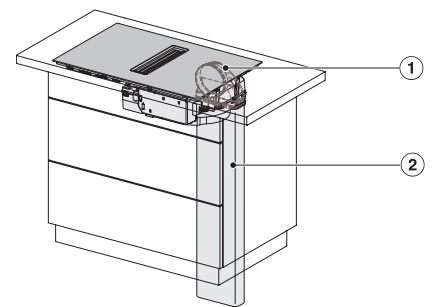

Upotusaukon mitat pinta-asennuksessa, mm (syvyys)	500
Rungon korkeus sis. liitäntärasian, mm	194
Paino, kg	16
Kokonaisliitäntäteho, kW	7,50
Jännite, V	230
Taajuus, Hz	50-60
Liitäntäjohdon pituus, m	1,6
Vakiovarusteet	
Virtajohto	Kyllä

KMDA7473FL/FR – Operating options

KMDA7272FR, KMDA7473FR – Installation drawing

KMDA7272FL/FR, KMDA7473FL/FR, Exhaust air (Installation drawing)

KMDA7272FR, KMDA7473FR – Side view lying on top, Plug&Play – Installation drawing

KMDA7272FR, KMDA7473FR – Side view lying on top+X, Plug&Play – Installation drawing

KMDA7272FL/FR, KMDA7473FL/FR – Installation variant 1 Basis -drawing

KMDA7272FL/FR, KMDA7473FL/FR – Installation variant 2 Basis – drawing