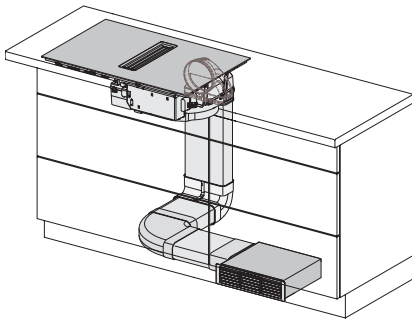

KMDA7473FL/FR – Operating options