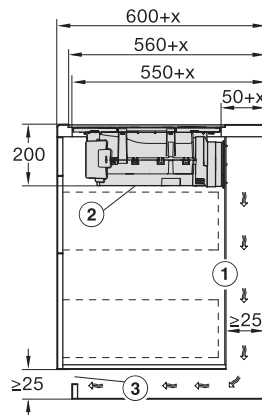

Upotusaukon sisemmät mitat huullosasennuksessa, mm (leveys)	780
Upotusaukon sisemmät mitat huullosasennuksessa, mm (syvyys)	500
Paino, kg	15
Upotusaukon ulommat mitat huullosasennuksessa, mm (leveys)	804
Upotusaukon ulommat mitat huullosasennuksessa, mm (syvyys)	524
Kokonaisliitännätäteho, kW	7,50
Jännite, V	230
Taajuus, Hz	50-60
Liitäntäjohdon pituus, m	1,6
Vakiovarusteet	
Virtajohto	Kyllä
Aktiivihiihiisuodatin huonetilaan palauttavaksi asentamista varten	•
Plug&Play-sovitin	•

KMDA7272FL, KMDA7473FL – Side view flush, Plug&Play – Installation drawing

KMDA7272FL, KMDA7473FL – Side view lying on top, Plug&Play – Installation drawing

KMDA7272FL, KMDA7473FL – Side view flush+X, Plug&Play – Installation drawing