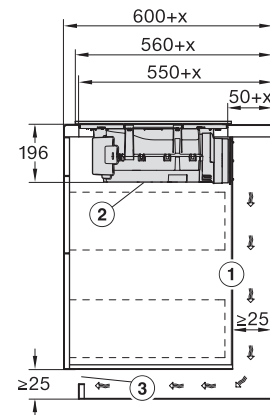

Upotusaukon sisemmät mitat huullosasennuksessa, mm (leveys)	780
Upotusaukon sisemmät mitat huullosasennuksessa, mm (syvyys)	500
Paino, kg	15
Upotusaukon ulommat mitat huullosasennuksessa, mm (leveys)	804
Upotusaukon ulommat mitat huullosasennuksessa, mm (syvyys)	524
Kokonaisliitännätäteho, kW	7,50
Jännite, V	230
Taajuus, Hz	50-60
Liitäntäjohdon pituus, m	1,6
Vakiovarusteet	
Virtajohto	Kyllä
Aktiivihiihiisuodatin huonetilaan palauttavaksi asentamista varten	•
Plug&Play-sovitin	•

KMDA7272FL, KMDA7473FL – Side view flush, Plug&Play – Installation drawing

KMDA7272FL, KMDA7473FL – Side view lying on top, Plug&Play – Installation drawing

KMDA7272FL, KMDA7473FL – Side view flush+X, Plug&Play – Installation drawing