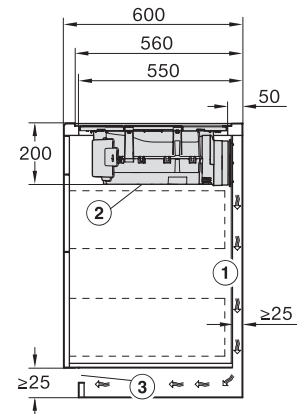

KMDA7272FL, KMDA7473FL – Installation drawing

KMDA7272FL, KMDA7473FL – Side view flush, Plug&Play – Installation drawing