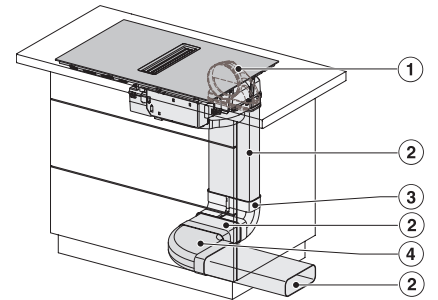

KMDA7272FL, KMDA7473FL – Side view flush, Plug&Play – Installation drawing

KMDA7272FL, KMDA7473FL – Side view lying on top, Plug&Play – Installation drawing

KMDA7272FL, KMDA7473FL – Side view flush+X, Plug&Play – Installation drawing

KMDA7272FL, KMDA7473FL – Side view lying on top+X, Plug&Play – Installation drawing

KMDA 7473 FL-U Silence

Induktiokaittotasu, jossa integroitu höyrynpisto

Silence-moottori ja 2 Flex-alueetta, käyttö huonetilaan palauttavana