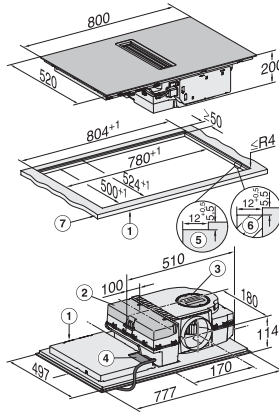

KMDA 7473 FL-U Silence

Induktiokeittotas, jossa integroitu höyrinpoisto

Silence-moottori ja 2 Flex-alueetta, käyttö huonetilaan palauttavana

	Abluftbetrieb	Geführter Umluftbetrieb	Plug&Play-Betrieb
KMDA 7473 FR-A	✓	–	–
KMDA 7473 FR-U	–	✓	✓/✓
KMDA 7473 FL-A	✓	–	–
KMDA 7473 FL-U	–	✓	✓/✓

KMDA7272FL, KMDA7473FL – flush – Installation drawing