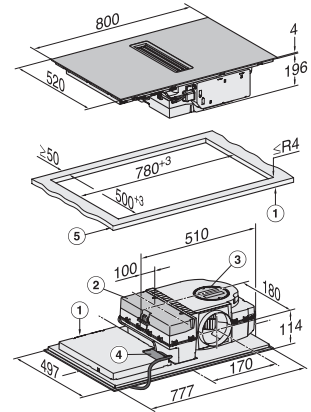

KMDA 7473 FL-U Silence

Induktiokeittotas, jossa integroitu höyrinpoisto

Silence-moottori ja 2 Flex-alueetta, käyttö huonetilaan palauttavana

	Abluftbetrieb	Geführter Umluftbetrieb	Plug&Play-Betrieb
KMDA 7473 FR-A	✓	–	–
KMDA 7473 FR-U	–	✓	✓/✓
KMDA 7473 FL-A	✓	–	–
KMDA 7473 FL-U	–	✓	✓/✓

KMDA7272FL, KMDA7473FL – Installation drawing