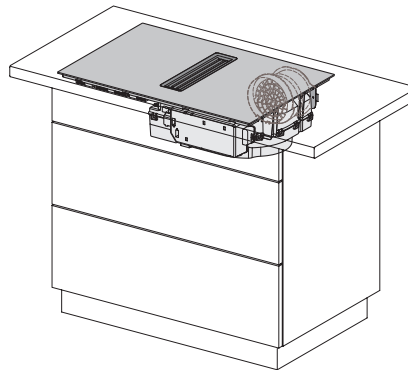

Upotusaukon sisemmät mitat huullosasennuksessa, mm (leveys)	780
Upotusaukon sisemmät mitat huullosasennuksessa, mm (syvyys)	500
Paino, kg	15
Upotusaukon ulommat mitat huullosasennuksessa, mm (leveys)	804
Upotusaukon ulommat mitat huullosasennuksessa, mm (syvyys)	524
Kokonaisliitännätäteho, kW	7,50
Jännite, V	230
Taajuus, Hz	50-60
Liitäntäjohdon pituus, m	1,6
Vakiovarusteet	
Virtajohto	Kyllä
Aktiivihiihiisuodatin huonetilaan palauttavaksi asentamista varten	•
Plug&Play-sovitin	•

KMDA 7473 FL-U Silence

Induktiokeittotas, jossa integroitu höyrinpoisto

Silence-moottori ja 2 Flex-alueetta, käyttö huonetilaan palauttavana

	Abluftbetrieb	Geführter Umluftbetrieb	Plug&Play-Betrieb
KMDA 7473 FR-A	✓	–	–
KMDA 7473 FR-U	–	✓	✓/✓
KMDA 7473 FL-A	✓	–	–
KMDA 7473 FL-U	–	✓	✓/✓

KMDA7473FL/FR – Operating options

KMDA7272FL, KMDA7473FL – flush – Installation drawing

KMDA7272FL, KMDA7473FL – Installation drawing

KMDA7272FL/FR, KMDA7473FL/FR, Air circulation (Installation drawing)

KMDA7272FL/FR, KMDA7473FL/FR, Plug&Play (Installation drawing)

KMDA7272FL, KMDA7473FL – Side view flush, Plug&Play – Installation drawing

KMDA7272FL, KMDA7473FL – Side view lying on top, Plug&Play – Installation drawing

KMDA7272FL, KMDA7473FL – Side view flush+X, Plug&Play – Installation drawing