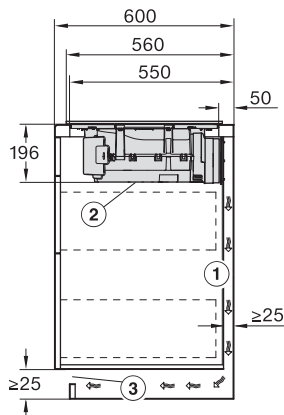

Upotusaukon sisemmät mitat huullosasennuksessa, mm (leveys)	780
Upotusaukon sisemmät mitat huullosasennuksessa, mm (syvyys)	500
Paino, kg	15
Upotusaukon ulommat mitat huullosasennuksessa, mm (leveys)	804
Upotusaukon ulommat mitat huullosasennuksessa, mm (syvyys)	524
Kokonaisliitännätäteho, kW	7,50
Jännite, V	230
Taajuus, Hz	50-60
Liitäntäjohdon pituus, m	1,6
Vakiovarusteet	
Virtajohto	Kyllä
Aktiivihiihiisuodatin huonetilaan palauttavaksi asentamista varten	•
Plug&Play-sovitin	•

KMDA7272FL, KMDA7473FL – Side view flush, Plug&Play – Installation drawing

KMDA7272FL, KMDA7473FL – Side view lying on top, Plug&Play – Installation drawing

KMDA7272FL, KMDA7473FL – Side view flush+X, Plug&Play – Installation drawing