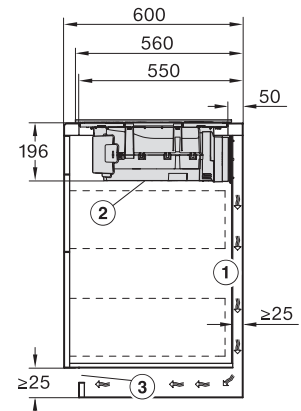

Ikkunakoskettimen liitäntä

•

Tekniset tiedot

Mitat, mm (leveys)	800
Mitat, mm (korkeus)	200
Mitat, mm (syvyys)	520
Upotusaukon mitat pinta-asennuksessa, mm (leveys)	780
Upotusaukon mitat pinta-asennuksessa, mm (syvyys)	500
Rungon korkeus sis. liitäntärasian, mm	200
Upotusaukon sisemmät mitat huullosasennuksessa, mm (leveys)	780
Upotusaukon sisemmät mitat huullosasennuksessa, mm (syvyys)	500
Paino, kg	15
Upotusaukon ulommat mitat huullosasennuksessa, mm (leveys)	804
Upotusaukon ulommat mitat huullosasennuksessa, mm (syvyys)	524
Kokonaisliitäntäteho, kW	7,50
Jännite, V	230
Taajuus, Hz	50-60
Liitäntäjohdon pituus, m	1,6
Vakiovarusteet	
Virtajohto	Kyllä

KMDA7272FL, KMDA7473FL – flush – Installation drawing

KMDA7272FL, KMDA7473FL – Installation drawing

KMDA7473FL/FR – Operating options

KMDA7272FL/FR, KMDA7473FL/FR, Exhaust air (Installation drawing)

KMDA7272FL, KMDA7473FL – Side view flush, Plug&Play – Installation drawing

KMDA7272FL, KMDA7473FL – Side view lying on top, Plug&Play – Installation drawing

KMDA7272FL, KMDA7473FL – Side view flush+X, Plug&Play – Installation drawing

KMDA7272FL, KMDA7473FL – Side view lying on top+X, Plug&Play – Installation drawing