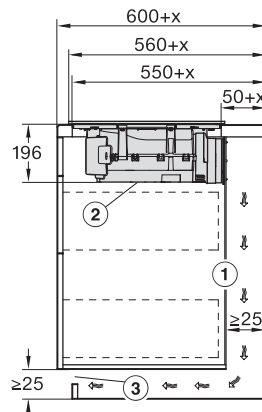

Ikkunakoskettimen liitäntä

•

Tekniset tiedot

Mitat, mm (leveys)	800
Mitat, mm (korkeus)	200
Mitat, mm (syvyys)	520
Upotusaukon mitat pinta-asennuksessa, mm (leveys)	780
Upotusaukon mitat pinta-asennuksessa, mm (syvyys)	500
Rungon korkeus sis. liitäntärasian, mm	200
Upotusaukon sisemmät mitat huullosasennuksessa, mm (leveys)	780
Upotusaukon sisemmät mitat huullosasennuksessa, mm (syvyys)	500
Paino, kg	15
Upotusaukon ulommat mitat huullosasennuksessa, mm (leveys)	804
Upotusaukon ulommat mitat huullosasennuksessa, mm (syvyys)	524
Kokonaisliitäntäteho, kW	7,50
Jännite, V	230
Taajuus, Hz	50-60
Liitäntäjohdon pituus, m	1,6
Vakiovarusteet	
Virtajohto	Kyllä

KMDA7272FL, KMDA7473FL – flush – Installation drawing

KMDA7272FL, KMDA7473FL – Installation drawing

KMDA7473FL/FR – Operating options

KMDA7272FL/FR, KMDA7473FL/FR, Exhaust air (Installation drawing)

KMDA7272FL, KMDA7473FL – Side view flush, Plug&Play – Installation drawing

KMDA7272FL, KMDA7473FL – Side view lying on top, Plug&Play – Installation drawing

KMDA7272FL, KMDA7473FL – Side view flush+X, Plug&Play – Installation drawing

KMDA7272FL, KMDA7473FL – Side view lying on top+X, Plug&Play – Installation drawing