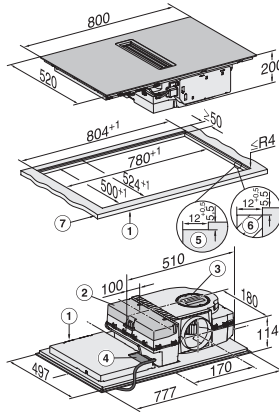

KMDA 7473 FL-A Silence

Induktiokeittotaso, jossa integroitu höyrinpoisto

Silence-moottori ja 2 Flex-alueetta, käyttö hormiin poistavana

	Abluftbetrieb	Geführter Umluftbetrieb	Plug&Play-Betrieb
KMDA 7473 FR-A	✓	–	–
KMDA 7473 FR-U	–	✓	✓/✓
KMDA 7473 FL-A	✓	–	–
KMDA 7473 FL-U	–	✓	✓/✓

KMDA7272FL, KMDA7473FL – flush – Installation drawing