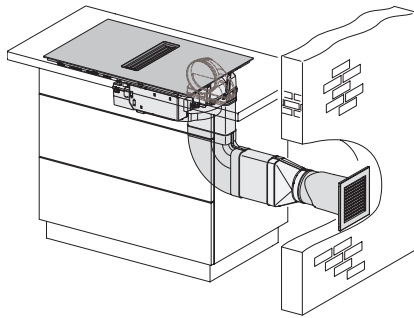

Ikkunakoskettimen liitäntä

•

Tekniset tiedot

Mitat, mm (leveys)	800
Mitat, mm (korkeus)	200
Mitat, mm (syvyys)	520
Upotusaukon mitat pinta-asennuksessa, mm (leveys)	780
Upotusaukon mitat pinta-asennuksessa, mm (syvyys)	500
Rungon korkeus sis. liitäntärasian, mm	200
Upotusaukon sisemmät mitat huullosasennuksessa, mm (leveys)	780
Upotusaukon sisemmät mitat huullosasennuksessa, mm (syvyys)	500
Paino, kg	15
Upotusaukon ulommat mitat huullosasennuksessa, mm (leveys)	804
Upotusaukon ulommat mitat huullosasennuksessa, mm (syvyys)	524
Kokonaisliitäntäteho, kW	7,50
Jännite, V	230
Taajuus, Hz	50-60
Liitäntäjohdon pituus, m	1,6
Vakiovarusteet	
Virtajohto	Kyllä

KMDA 7473 FL-A Silence

Induktiokeittotaso, jossa integroitu höyrinpoisto

Silence-moottori ja 2 Flex-alueetta, käyttö hormiin poistavana

	Abluftbetrieb	Geführter Umluftbetrieb	Plug&Play-Betrieb
KMDA 7473 FR-A	✓	–	–
KMDA 7473 FR-U	–	✓	✓/✓
KMDA 7473 FL-A	✓	–	–
KMDA 7473 FL-U	–	✓	✓/✓

KMDA7272FL, KMDA7473FL – flush – Installation drawing

KMDA7272FL, KMDA7473FL – Installation drawing

KMDA7473FL/FR – Operating options

KMDA7272FL/FR, KMDA7473FL/FR, Exhaust air (Installation drawing)

KMDA7272FL, KMDA7473FL – Side view flush, Plug&Play – Installation drawing

KMDA7272FL, KMDA7473FL – Side view lying on top, Plug&Play – Installation drawing

KMDA7272FL, KMDA7473FL – Side view flush+X, Plug&Play – Installation drawing

KMDA7272FL, KMDA7473FL – Side view lying on top+X, Plug&Play – Installation drawing