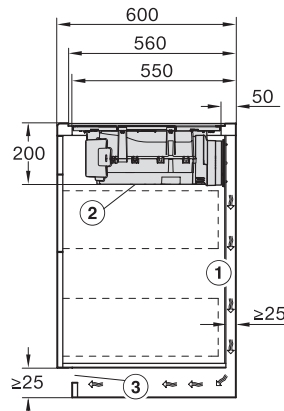

Ikkunakoskettimen liitäntä

•

Tekniset tiedot

Mitat, mm (leveys)	800
Mitat, mm (korkeus)	200
Mitat, mm (syvyys)	520
Upotusaukon mitat pinta-asennuksessa, mm (leveys)	780
Upotusaukon mitat pinta-asennuksessa, mm (syvyys)	500
Rungon korkeus sis. liitäntärasian, mm	200
Upotusaukon sisemmät mitat huullosasennuksessa, mm (leveys)	780
Upotusaukon sisemmät mitat huullosasennuksessa, mm (syvyys)	500
Paino, kg	15
Upotusaukon ulommat mitat huullosasennuksessa, mm (leveys)	804
Upotusaukon ulommat mitat huullosasennuksessa, mm (syvyys)	524
Kokonaisliitäntäteho, kW	7,50
Jännite, V	230
Taajuus, Hz	50-60
Liitäntäjohdon pituus, m	1,6
Vakiovarusteet	
Virtajohto	Kyllä

KMDA7272FL, KMDA7473FL – flush – Installation drawing

KMDA7272FL, KMDA7473FL – Installation drawing

KMDA7473FL/FR – Operating options

KMDA7272FL/FR, KMDA7473FL/FR, Exhaust air (Installation drawing)

KMDA7272FL, KMDA7473FL – Side view flush, Plug&Play – Installation drawing

KMDA7272FL, KMDA7473FL – Side view lying on top, Plug&Play – Installation drawing

KMDA7272FL, KMDA7473FL – Side view flush+X, Plug&Play – Installation drawing

KMDA7272FL, KMDA7473FL – Side view lying on top+X, Plug&Play – Installation drawing