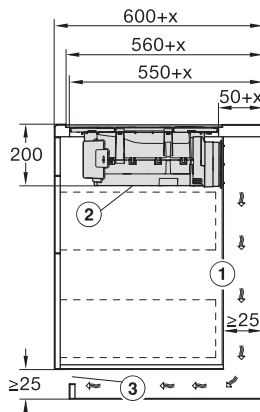

Ikkunakoskettimen liitäntä

•

Tekniset tiedot

Mitat, mm (leveys)	800
Mitat, mm (korkeus)	200
Mitat, mm (syvyys)	520
Upotusaukon mitat pinta-asennuksessa, mm (leveys)	780
Upotusaukon mitat pinta-asennuksessa, mm (syvyys)	500
Rungon korkeus sis. liitäntärasian, mm	200
Upotusaukon sisemmät mitat huullosasennuksessa, mm (leveys)	780
Upotusaukon sisemmät mitat huullosasennuksessa, mm (syvyys)	500
Paino, kg	15
Upotusaukon ulommat mitat huullosasennuksessa, mm (leveys)	804
Upotusaukon ulommat mitat huullosasennuksessa, mm (syvyys)	524
Kokonaisliitäntäteho, kW	7,50
Jännite, V	230
Taajuus, Hz	50-60
Liitäntäjohdon pituus, m	1,6
Vakiovarusteet	
Virtajohto	Kyllä

KMDA7272FL, KMDA7473FL – flush – Installation drawing

KMDA7272FL, KMDA7473FL – Installation drawing

KMDA7473FL/FR – Operating options

KMDA7272FL/FR, KMDA7473FL/FR, Exhaust air (Installation drawing)

KMDA7272FL, KMDA7473FL – Side view flush, Plug&Play – Installation drawing

KMDA7272FL, KMDA7473FL – Side view lying on top, Plug&Play – Installation drawing

KMDA7272FL, KMDA7473FL – Side view flush+X, Plug&Play – Installation drawing

KMDA7272FL, KMDA7473FL – Side view lying on top+X, Plug&Play – Installation drawing