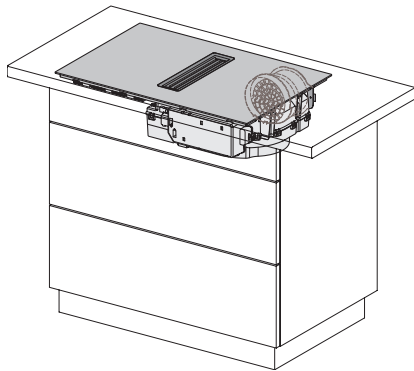

KMDA7473FL/FR – Operating options

KMDA7272FL/FR, KMDA7473FL/FR, Plug&Play
(Installation drawing)