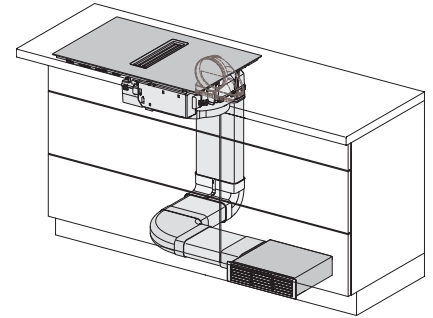

KMDA 7473 FR-U Silence

Induktiokeittotaso, jossa integroitu höyrypoisto

Silence-moottori ja 2 Flex-alueetta, käyttö huonetilaan palauttavana

	Abluftbetrieb	Geführter Umluftbetrieb	Plug&Play-Betrieb
KMDA 7473 FR-A	✓	–	–
KMDA 7473 FR-U	–	✓	✓/✓
KMDA 7473 FL-A	✓	–	–
KMDA 7473 FL-U	–	✓	✓/✓

KMDA7272FR, KMDA7473FR – Installation drawing