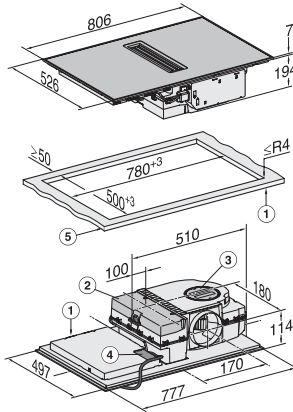

KMDA 7473 FR-U Silence

Induktiokeittotaso, jossa integroitu höyrypoisto

Silence-moottori ja 2 Flex-alueetta, käyttö huonetilaan palauttavana

	Abluftbetrieb	Geführter Umluftbetrieb	Plug&Play-Betrieb
KMDA 7473 FR-A	✓	–	–
KMDA 7473 FR-U	–	✓	✓/✓
KMDA 7473 FL-A	✓	–	–
KMDA 7473 FL-U	–	✓	✓/✓

KMDA7272FR, KMDA7473FR – Installation drawing