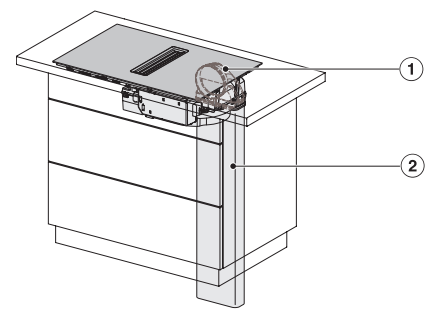

Tekniset tiedot

Mitat, mm (leveys)	800
Mitat, mm (korkeus)	201
Mitat, mm (syvyys)	520
Upotusaukon mitat pinta-asennuksessa, mm (leveys)	780
Upotusaukon mitat pinta-asennuksessa, mm (syvyys)	500
Rungon korkeus sis. liitäntärasian, mm	194
Paino, kg	16
Kokonaisliitäntäteho, kW	7,50
Jännite, V	230
Taajuus, Hz	50-60
Liitäntäjohdon pituus, m	1,6

Vakiovarusteet

Virtajohto	Kyllä
------------	-------

KMDA 7473 FR-A Silence

Induktiokeittotaso, jossa integroitu höyrinpoisto

Silence-moottori ja 2 Flex-alueetta, käyttö hormiin poistavana

	Abluftbetrieb	Geführter Umluftbetrieb	Plug&Play-Betrieb
KMDA 7473 FR-A	✓	–	–
KMDA 7473 FR-U	–	✓	✓/✓
KMDA 7473 FL-A	✓	–	–
KMDA 7473 FL-U	–	✓	✓/✓

KMDA7473FL/FR – Operating options

KMDA7272FR, KMDA7473FR – Installation drawing

KMDA7272FL/FR, KMDA7473FL/FR, Exhaust air (Installation drawing)

KMDA7272FR, KMDA7473FR – Side view lying on top, Plug&Play – Installation drawing

KMDA7272FR, KMDA7473FR – Side view lying on top+x, Plug&Play – Installation drawing

KMDA7272FL/FR, KMDA7473FL/FR – Installation variant 1 Basis -drawing

KMDA7272FL/FR, KMDA7473FL/FR – Installation variant 2 Basis – drawing