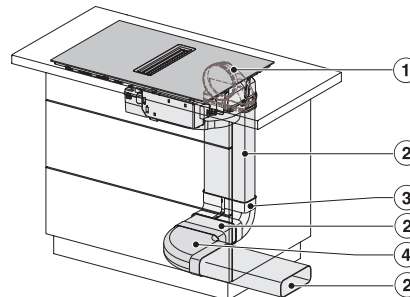

Tekniset tiedot

Mitat, mm (leveys)	800
Mitat, mm (korkeus)	201
Mitat, mm (syvyys)	520
Upotusaukon mitat pinta-asennuksessa, mm (leveys)	780
Upotusaukon mitat pinta-asennuksessa, mm (syvyys)	500
Rungon korkeus sis. liitäntärasian, mm	194
Paino, kg	16
Kokonaisliitäntäteho, kW	7,50
Jännite, V	230
Taajuus, Hz	50-60
Liitäntäjohdon pituus, m	1,6

KMDA7473FL/FR – Operating options

KMDA7272FR, KMDA7473FR – Installation drawing

KMDA7272FL/FR, KMDA7473FL/FR, Exhaust air (Installation drawing)

KMDA7272FR, KMDA7473FR – Side view lying on top, Plug&Play – Installation drawing

KMDA7272FR, KMDA7473FR – Side view lying on top+x, Plug&Play – Installation drawing

KMDA7272FL/FR, KMDA7473FL/FR – Installation variant 1 Basis -drawing

KMDA7272FL/FR, KMDA7473FL/FR – Installation variant 2 Basis – drawing