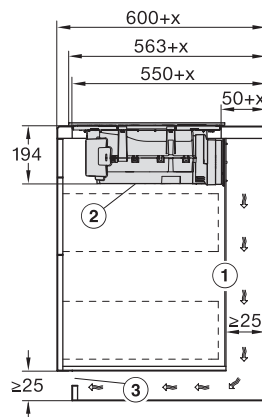

KMDA7272FR, KMDA7473FR – Side view lying on top+x, Plug&Play – Installation drawing