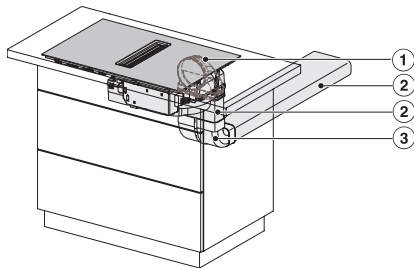

Tekniset tiedot

Mitat, mm (leveys)	800
Mitat, mm (korkeus)	201
Mitat, mm (syvyys)	520
Upotusaukon mitat pinta-asennuksessa, mm (leveys)	780
Upotusaukon mitat pinta-asennuksessa, mm (syvyys)	500
Rungon korkeus sis. liitäntärasian, mm	194
Paino, kg	16
Kokonaisliitäntäteho, kW	7,50
Jännite, V	230
Taajuus, Hz	50-60
Liitäntäjohdon pituus, m	1,6

KMDA7473FL/FR – Operating options

KMDA7272FR, KMDA7473FR – Installation drawing

KMDA7272FL/FR, KMDA7473FL/FR, Exhaust air (Installation drawing)

KMDA7272FR, KMDA7473FR – Side view lying on top, Plug&Play – Installation drawing

KMDA7272FR, KMDA7473FR – Side view lying on top+x, Plug&Play – Installation drawing

KMDA7272FL/FR, KMDA7473FL/FR – Installation variant 1 Basis -drawing

KMDA7272FL/FR, KMDA7473FL/FR – Installation variant 2 Basis – drawing