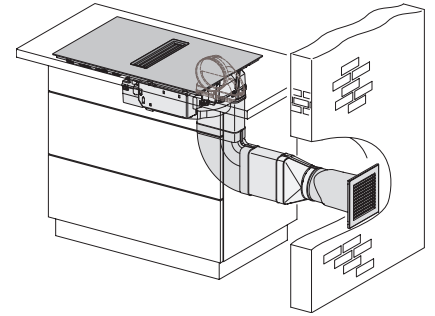

Tekniset tiedot

Mitat, mm (leveys)	800
Mitat, mm (korkeus)	201
Mitat, mm (syvyys)	520
Upotusaukon mitat pinta-asennuksessa, mm (leveys)	780
Upotusaukon mitat pinta-asennuksessa, mm (syvyys)	500
Rungon korkeus sis. liitäntärasian, mm	194
Paino, kg	16
Kokonaisliitäntäteho, kW	7,50
Jännite, V	230
Taajuus, Hz	50-60
Liitäntäjohdon pituus, m	1,6

Vakiovarusteet

Virtajohto	Kyllä
------------	-------

KMDA 7473 FR-A Silence

Induktiokeittotaso, jossa integroitu höyrinpoisto

Silence-moottori ja 2 Flex-alueetta, käyttö hormiin poistavana

	Abluftbetrieb	Geführter Umluftbetrieb	Plug&Play-Betrieb
KMDA 7473 FR-A	✓	–	–
KMDA 7473 FR-U	–	✓	✓/✓
KMDA 7473 FL-A	✓	–	–
KMDA 7473 FL-U	–	✓	✓/✓