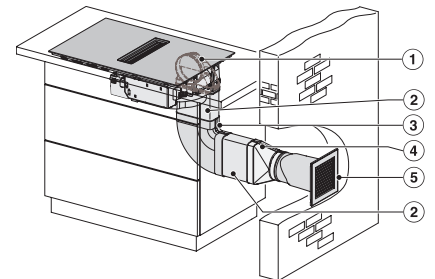

Tekniset tiedot

Mitat, mm (leveys)	800
Mitat, mm (korkeus)	201
Mitat, mm (syvyys)	520
Upotusaukon mitat pinta-asennuksessa, mm (leveys)	780
Upotusaukon mitat pinta-asennuksessa, mm (syvyys)	500
Rungon korkeus sis. liitäntärasian, mm	194
Paino, kg	16
Kokonaisliitäntäteho, kW	7,50
Jännite, V	230
Taajuus, Hz	50-60
Liitäntäjohdon pituus, m	1,6

KMDA7473FL/FR – Operating options

KMDA7272FR, KMDA7473FR – Installation drawing

KMDA7272FL/FR, KMDA7473FL/FR, Exhaust air (Installation drawing)

KMDA7272FR, KMDA7473FR – Side view lying on top, Plug&Play – Installation drawing

KMDA7272FR, KMDA7473FR – Side view lying on top+x, Plug&Play – Installation drawing

KMDA7272FL/FR, KMDA7473FL/FR – Installation variant 1 Basis -drawing

KMDA7272FL/FR, KMDA7473FL/FR – Installation variant 2 Basis – drawing