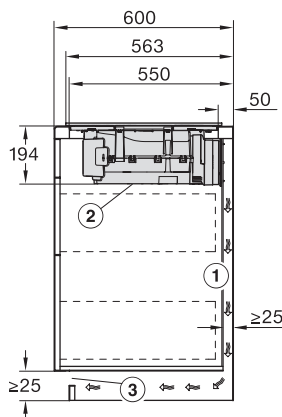

KMDA7473FL/FR – Operating options

KMDA7272FR, KMDA7473FR – Side view lying on top, Plug&Play – Installation drawing