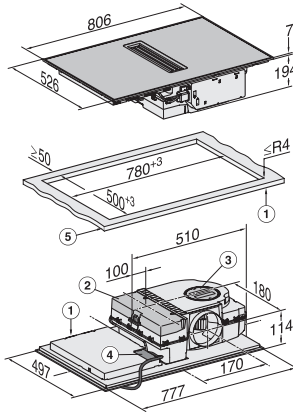

KMDA 7473 FR-A Silence

Induktiokeittotaso, jossa integroitu höyrinpoisto

Silence-moottori ja 2 Flex-alueetta, käyttö hormiin poistavana

	Abluftbetrieb	Geführter Umluftbetrieb	Plug&Play-Betrieb
KMDA 7473 FR-A	✓	–	–
KMDA 7473 FR-U	–	✓	✓/✓
KMDA 7473 FL-A	✓	–	–
KMDA 7473 FL-U	–	✓	✓/✓

KMDA7272FR, KMDA7473FR – Installation drawing