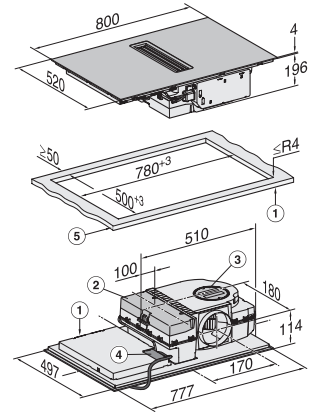

KMDA 7272 FL-U Silence

Induktiokeittotasu, jossa integroitu höyrinpoisto

Silence-moottori, huonetilaan palauttava, 4 keittoaluetta

	Abluftbetrieb	Geführter Umluftbetrieb	Plug&Play-Betrieb
KMDA 7272 FR-A	✓	–	–
KMDA 7272 FR-U	–	✓	✓/✓
KMDA 7272 FL-A	✓	–	–
KMDA 7272 FL-U	–	✓	✓/✓

KMDA7272FL, KMDA7473FL – Installation drawing