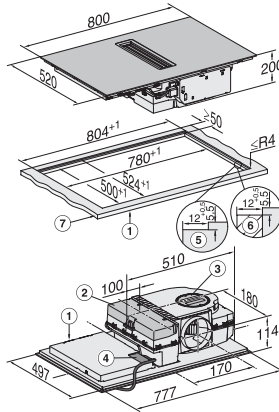

KMDA 7272 FL-U Silence

Induktiokeittotasu, jossa integroitu höyrinpoisto

Silence-moottori, huonetilaan palauttava, 4 keittoaluetta

	Abluftbetrieb	Geführter Umluftbetrieb	Plug&Play-Betrieb
KMDA 7272 FR-A	✓	–	–
KMDA 7272 FR-U	–	✓	✓/✓
KMDA 7272 FL-A	✓	–	–
KMDA 7272 FL-U	–	✓	✓/✓

KMDA7272FL, KMDA7473FL – flush – Installation drawing