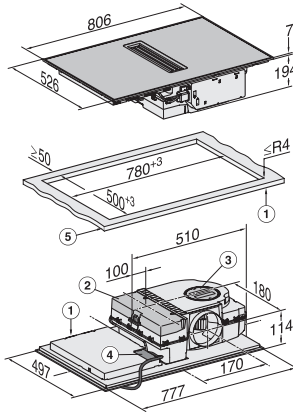

KMDA 7272 FR-U Silence

Induktiokeittotaso, jossa integroitu höyrypoisto

Silence-moottori, huonetilaan palauttava, 4 keittoaluetta

	Abluftbetrieb	Geführter Umluftbetrieb	Plug&Play-Betrieb
KMDA 7272 FR-A	✓	–	–
KMDA 7272 FR-U	–	✓	✓/✓
KMDA 7272 FL-A	✓	–	–
KMDA 7272 FL-U	–	✓	✓/✓

KMDA7272FR, KMDA7473FR – Installation drawing