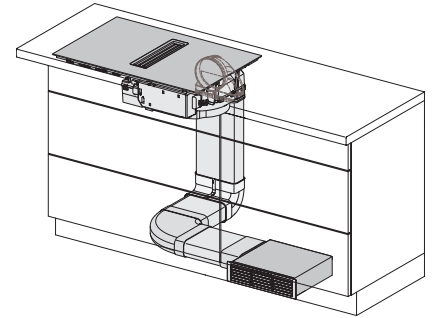

KMDA 7272 FR-U Silence

Induktiokeittotaso, jossa integroitu höyrypoisto

Silence-moottori, huonetilaan palauttava, 4 keittoaluetta

	Abluftbetrieb	Geführter Umluftbetrieb	Plug&Play-Betrieb
KMDA 7272 FR-A	✓	–	–
KMDA 7272 FR-U	–	✓	✓/✓
KMDA 7272 FL-A	✓	–	–
KMDA 7272 FL-U	–	✓	✓/✓

KMDA7272FR, KMDA7473FR – Installation drawing