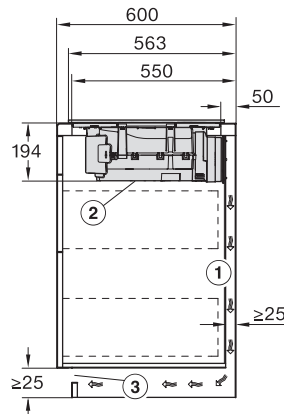

KMDA7272FR, KMDA7473FR – Side view lying on top, Plug&Play – Installation drawing