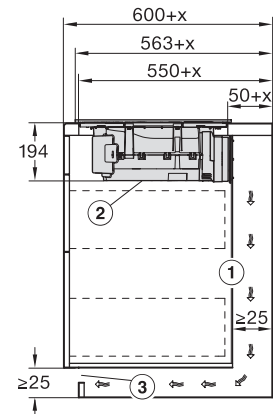

KMDA7272FL/FR, KMDA7473FL/FR, Air circulation (Installation drawing)

KMDA7272FR, KMDA7473FR – Side view lying on top+X, Plug&Play – Installation drawing