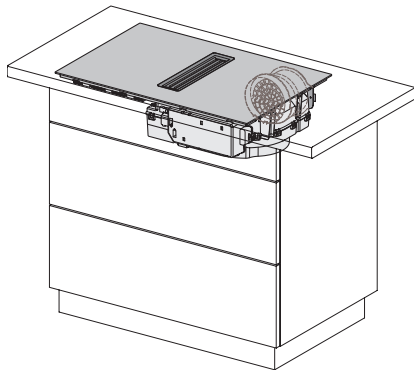

KMDA7272FL/FR – Operating options

KMDA7272FL/FR, KMDA7473FL/FR, Plug&Play (Installation drawing)