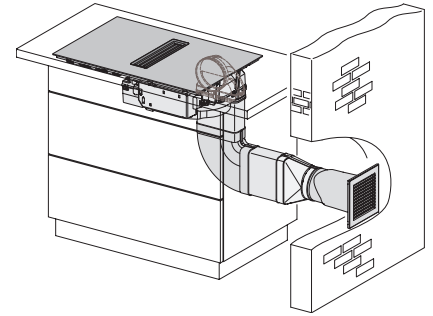

KMDA 7272 FR-A Silence

Induktiokeittotas, jossa integroitu höyrypoisto
Silence-moottori, hormiin poistava, 4 keittoaluetta

	Abluftbetrieb	Geführter Umluftbetrieb	Plug&Play-Betrieb
KMDA 7272 FR-A	✓	–	–
KMDA 7272 FR-U	–	✓	✓/✓
KMDA 7272 FL-A	✓	–	–
KMDA 7272 FL-U	–	✓	✓/✓

KMDA7272FR, KMDA7473FR – Installation drawing