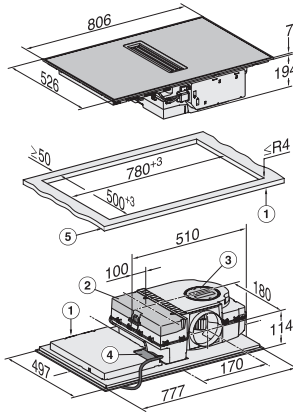

KMDA 7272 FR-A Silence

Induktiokeittotas, jossa integroitu höyrypoisto
Silence-moottori, hormiin poistava, 4 keittoaluetta

	Abluftbetrieb	Geführter Umluftbetrieb	Plug&Play-Betrieb
KMDA 7272 FR-A	✓	–	–
KMDA 7272 FR-U	–	✓	✓/✓
KMDA 7272 FL-A	✓	–	–
KMDA 7272 FL-U	–	✓	✓/✓

KMDA7272FR, KMDA7473FR – Installation drawing