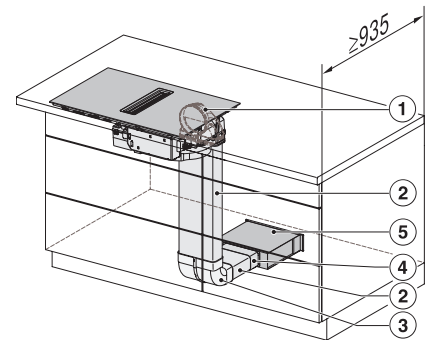

KMDA7272FL/FR, KMDA7473FL/FR -Installation variant 3 Basis – drawing