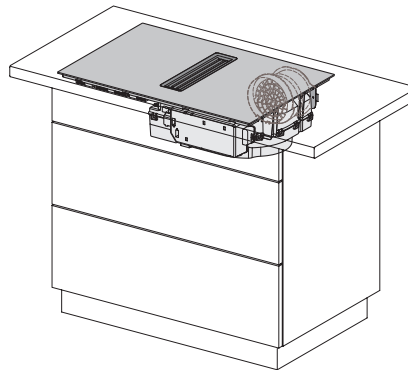

Mitat, mm (syvyys)	520
Rungon korkeus sis. liitäntärasian, mm	200
Upotusaukon mitat pinta-asennuksessa, mm (leveys)	780 mm
Upotusaukon mitat pinta-asennuksessa, mm (syvyys)	500 mm
Upotusaukon sisemmät mitat huullosasennuksessa, mm (leveys)	780
Upotusaukon sisemmät mitat huullosasennuksessa, mm (syvyys)	500
Paino, kg	15
Upotusaukon ulommat mitat huullosasennuksessa, mm (leveys)	804
Upotusaukon ulommat mitat huullosasennuksessa, mm (syvyys)	524
Kokonaisliitântäteho, kW	7,50
Jännite, V	230
Taajuus, Hz	50-60
Liitântäjohdon pituus, m	1,6
<b>Vakiovarusteet</b>	
Virtajohto	Kyllä
Aktiivihiihisuodatin huonetilaan palauttavaksi asentamista varten	•
Plug&Play-sovitin	•

## KMDA 7272 FL-U Silence

Induktiokeittotaso, jossa integroitu höyrypoisto

Silence-moottori, huonetilaan palauttava, 4 keittoaluetta

	Abluftbetrieb	Geführter Umluftbetrieb	Plug&Play-Betrieb
KMDA 7272 FR-A	✓	–	–
KMDA 7272 FR-U	–	✓	✓/✓
KMDA 7272 FL-A	✓	–	–
KMDA 7272 FL-U	–	✓	✓/✓

KMDA7272FL/FR – Operating options

KMDA7272FL, KMDA7473FL – flush – Installation drawing

KMDA7272FL, KMDA7473FL – Installation drawing

KMDA7272FL/FR, KMDA7473FL/FR, Air circulation (Installation drawing)

KMDA7272FL/FR, KMDA7473FL/FR, Plug&Play (Installation drawing)

KMDA7272FL, KMDA7473FL – Side view flush, Plug&Play – Installation drawing

KMDA7272FL, KMDA7473FL – Side view lying on top, Plug&Play – Installation drawing

KMDA7272FL, KMDA7473FL – Side view flush+X, Plug&Play – Installation drawing