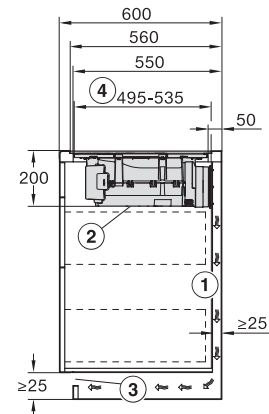

KMDA7272FL, KMDA7473FL – Side view flush, Plug&Play – Installation drawing