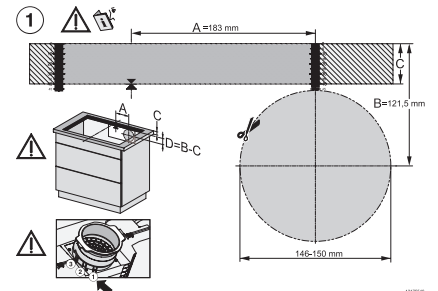

KMDA7272FL/FR, KMDA7473FL/FR – Installation variant 6 Circulating air – drawing