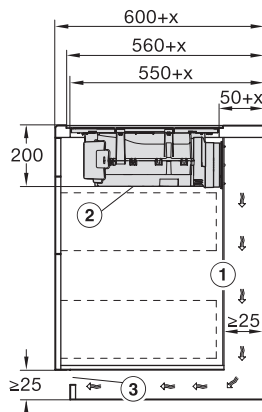

Paino, kg	15
Upotusaukon ulommat mitat huullosasennuksessa, mm (leveys)	804
Upotusaukon ulommat mitat huullosasennuksessa, mm (syvyys)	524
Kokonaisliitântäteho, kW	7,50
Jännite, V	230
Taajuus, Hz	50-60
Liitântäjohton pituus, m	1,6
Vakiovarusteet	
Virtajohto	Kyllä
Aktiivihiiisuodatin huonetilaan palauttavaksi asentamista varten	•
Plug&Play-sovitin	•

KMDA7272FL, KMDA7473FL – flush – Installation drawing

KMDA7272FL, KMDA7473FL – Installation drawing

KMDA7272FL/FR – Operating options

KMDA7272FL/FR, KMDA7473FL/FR, Air circulation
 (Installation drawing)

KMDA7272FL/FR, KMDA7473FL/FR, Plug&Play
 (Installation drawing)

KMDA7272FL, KMDA7473FL – Side view flush,
 Plug&Play – Installation drawing

KMDA7272FL, KMDA7473FL – Side view lying on top,
 Plug&Play – Installation drawing