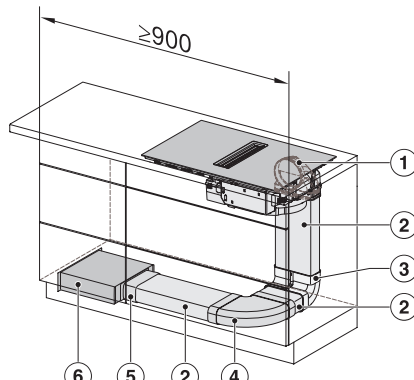

KMDA7272FL/FR, KMDA7473FL/FR – Installation variant 14 Circulating air – drawing

KMDA7272FL, KMDA7473FL – flush installation, drilling template, Installation depth 20 cm, Installation drawing