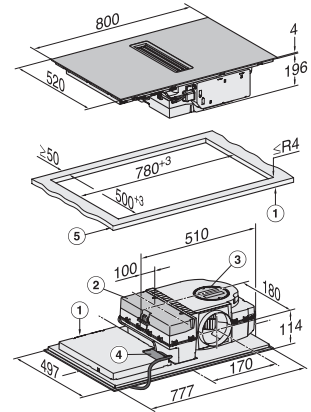

KMDA 7272 FL-U Silence

Induktiokeittotaso, jossa integroitu höyrypoisto

Silence-moottori, huonetilaan palauttava, 4 keittoaluetta

	Abluftbetrieb	Geführter Umluftbetrieb	Plug&Play-Betrieb
KMDA 7272 FR-A	✓	–	–
KMDA 7272 FR-U	–	✓	✓/✓
KMDA 7272 FL-A	✓	–	–
KMDA 7272 FL-U	–	✓	✓/✓

KMDA7272FL, KMDA7473FL – Installation drawing