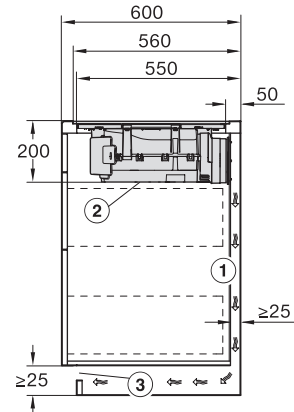

Paino, kg	15
Upotusaukon ulommat mitat huullosasennuksessa, mm (leveys)	804
Upotusaukon ulommat mitat huullosasennuksessa, mm (syvyys)	524
Kokonaisliitântäteho, kW	7,50
Jännite, V	230
Taajuus, Hz	50-60
Liitântäjohton pituus, m	1,6
Vakiovarusteet	
Virtajohto	Kyllä
Aktiivihiiisuodatin huonetilaan palauttavaksi asentamista varten	•
Plug&Play-sovitin	•

KMDA7272FL, KMDA7473FL – flush – Installation drawing

KMDA7272FL, KMDA7473FL – Installation drawing

KMDA7272FL/FR – Operating options

KMDA7272FL/FR, KMDA7473FL/FR, Air circulation
 (Installation drawing)

KMDA7272FL/FR, KMDA7473FL/FR, Plug&Play
 (Installation drawing)

KMDA7272FL, KMDA7473FL – Side view flush,
 Plug&Play – Installation drawing

KMDA7272FL, KMDA7473FL – Side view lying on top,
 Plug&Play – Installation drawing