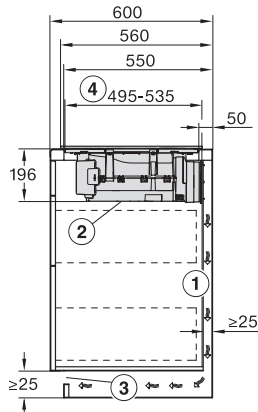

Mitat, mm (syvyys)	520
Rungon korkeus sis. liitäntärasian, mm	200
Upotusaukon mitat pinta-asennuksessa, mm (leveys)	780 mm
Upotusaukon mitat pinta-asennuksessa, mm (syvyys)	500 mm
Upotusaukon sisemmät mitat huullosasennuksessa, mm (leveys)	780
Upotusaukon sisemmät mitat huullosasennuksessa, mm (syvyys)	500
Paino, kg	15
Upotusaukon ulommat mitat huullosasennuksessa, mm (leveys)	804
Upotusaukon ulommat mitat huullosasennuksessa, mm (syvyys)	524
Kokonaisliitântäteho, kW	7,50
Jännite, V	230
Taajuus, Hz	50-60
Liitântäjohdon pituus, m	1,6
<b>Vakiovarusteet</b>	
Virtajohto	Kyllä
Aktiivihiihisuodatin huonetilaan palauttavaksi asentamista varten	•
Plug&Play-sovitin	•

KMDA7272FL, KMDA7473FL – Side view flush, Plug&Play – Installation drawing

KMDA7272FL, KMDA7473FL – Side view lying on top, Plug&Play – Installation drawing

KMDA7272FL, KMDA7473FL – Side view flush+X, Plug&Play – Installation drawing