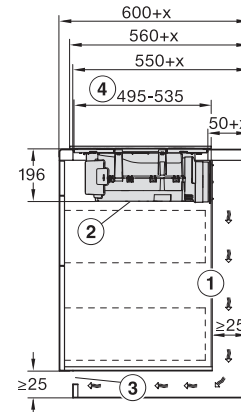

Mitat, mm (syvyys)	520
Rungon korkeus sis. liitäntärasian, mm	200
Upotusaukon mitat pinta-asennuksessa, mm (leveys)	780 mm
Upotusaukon mitat pinta-asennuksessa, mm (syvyys)	500 mm
Upotusaukon sisemmät mitat huullosasennuksessa, mm (leveys)	780
Upotusaukon sisemmät mitat huullosasennuksessa, mm (syvyys)	500
Paino, kg	15
Upotusaukon ulommat mitat huullosasennuksessa, mm (leveys)	804
Upotusaukon ulommat mitat huullosasennuksessa, mm (syvyys)	524
Kokonaisliitântäteho, kW	7,50
Jännite, V	230
Taajuus, Hz	50-60
Liitântäjohdon pituus, m	1,6
<b>Vakiovarusteet</b>	
Virtajohto	Kyllä
Aktiivihiihisuodatin huonetilaan palauttavaksi asentamista varten	•
Plug&Play-sovitin	•

KMDA7272FL, KMDA7473FL – Side view flush, Plug&Play – Installation drawing

KMDA7272FL, KMDA7473FL – Side view lying on top, Plug&Play – Installation drawing

KMDA7272FL, KMDA7473FL – Side view flush+X, Plug&Play – Installation drawing