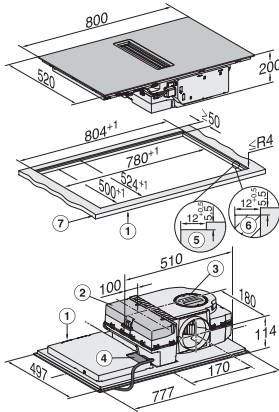

KMDA 7272 FL-U Silence

Induktiokaittotas, jossa integroitu höyrypoisto
Silence-moottori, huonetilaan palauttava, 4 keittoaluetta

	Abluftbetrieb	Geführter Umluftbetrieb	Plug&Play-Betrieb
KMDA 7272 FR-A	✓	–	–
KMDA 7272 FR-U	–	✓	✓/✓
KMDA 7272 FL-A	✓	–	–
KMDA 7272 FL-U	–	✓	✓/✓

KMDA7272FL, KMDA7473FL – flush – Installation drawing