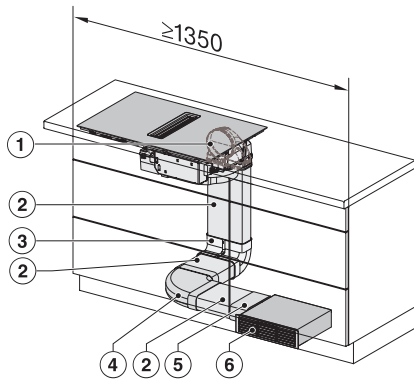

KMDA7272FL/FR, KMDA7473FL/FR – Installation variant 1 Basis -drawing

KMDA7272FL/FR, KMDA7473FL/FR – Installation variant 4 Circulating air – drawing