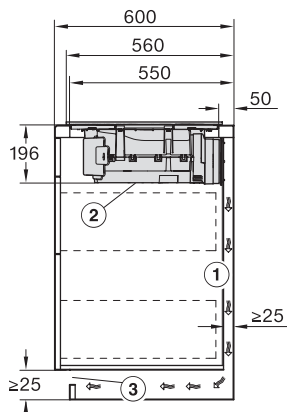

Paino, kg	15
Upotusaukon ulommat mitat huullosasennuksessa, mm (leveys)	804
Upotusaukon ulommat mitat huullosasennuksessa, mm (syvyys)	524
Kokonaisliitântäteho, kW	7,50
Jännite, V	230
Taajuus, Hz	50-60
Liitântäjohton pituus, m	1,6
Vakiovarusteet	
Virtajohto	Kyllä
Aktiivihiiisuodatin huonetilaan palauttavaksi asentamista varten	•
Plug&Play-sovitin	•

KMDA7272FL/FR, KMDA7473FL/FR, Plug&Play
 (Installation drawing)

KMDA7272FL, KMDA7473FL – Side view flush,
 Plug&Play – Installation drawing

KMDA7272FL, KMDA7473FL – Side view lying on top,
 Plug&Play – Installation drawing