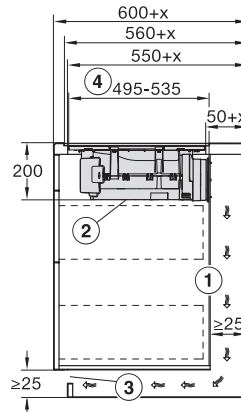

Mitat, mm (syvyys)	520
Rungon korkeus sis. liitäntärasian, mm	200
Upotusaukon mitat pinta-asennuksessa, mm (leveys)	780 mm
Upotusaukon mitat pinta-asennuksessa, mm (syvyys)	500 mm
Upotusaukon sisemmät mitat huullosasennuksessa, mm (leveys)	780
Upotusaukon sisemmät mitat huullosasennuksessa, mm (syvyys)	500
Paino, kg	15
Upotusaukon ulommat mitat huullosasennuksessa, mm (leveys)	804
Upotusaukon ulommat mitat huullosasennuksessa, mm (syvyys)	524
Kokonaisliitântäteho, kW	7,50
Jännite, V	230
Taajuus, Hz	50-60
Liitântäjohdon pituus, m	1,6
<b>Vakiovarusteet</b>	
Virtajohto	Kyllä
Aktiivihiihisuodatin huonetilaan palauttavaksi asentamista varten	•
Plug&Play-sovitin	•

KMDA7272FL/FR – Operating options

KMDA7272FL, KMDA7473FL – flush – Installation drawing

KMDA7272FL, KMDA7473FL – Installation drawing

KMDA7272FL/FR, KMDA7473FL/FR, Air circulation (Installation drawing)

KMDA7272FL/FR, KMDA7473FL/FR, Plug&Play (Installation drawing)

KMDA7272FL, KMDA7473FL – Side view flush, Plug&Play – Installation drawing

KMDA7272FL, KMDA7473FL – Side view lying on top, Plug&Play – Installation drawing

KMDA7272FL, KMDA7473FL – Side view flush+X, Plug&Play – Installation drawing