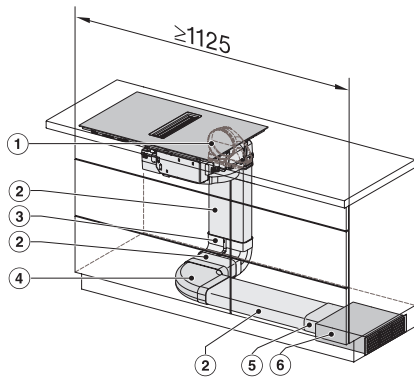

KMDA7272FL/FR, KMDA7473FL/FR – Installation variant 13 Circulating air – drawing