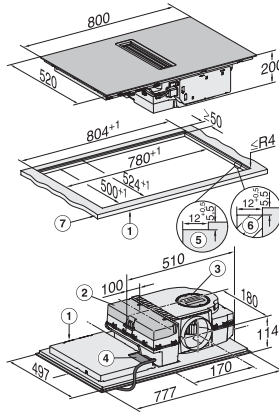

KMDA 7272 FL-U Silence

Induktiokeittotaso, jossa integroitu höyrypoisto

Silence-moottori, huonetilaan palauttava, 4 keittoaluetta

	Abluftbetrieb	Geführter Umluftbetrieb	Plug&Play-Betrieb
KMDA 7272 FR-A	✓	–	–
KMDA 7272 FR-U	–	✓	✓/✓
KMDA 7272 FL-A	✓	–	–
KMDA 7272 FL-U	–	✓	✓/✓

KMDA7272FL, KMDA7473FL – flush – Installation drawing