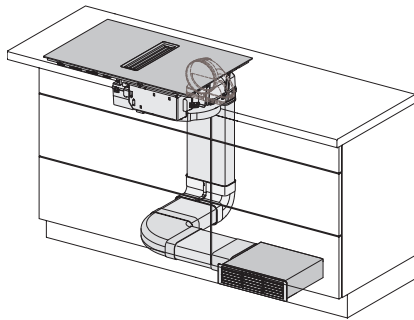

KMDA7272FL/FR – Operating options