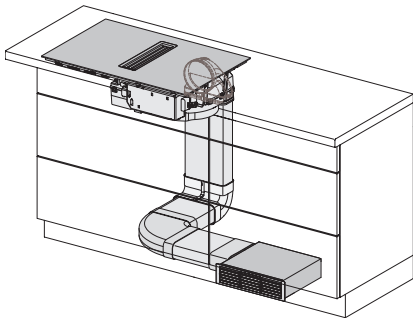

KMDA7272FL/FR – Operating options