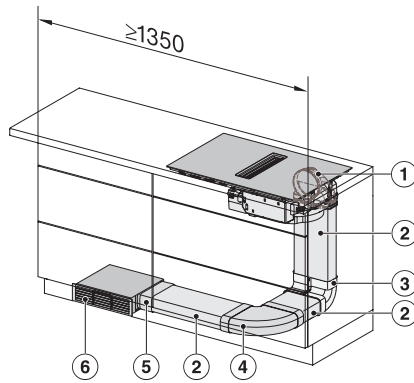

KMDA7272FL/FR, KMDA7473FL/FR – Installation variant 2 Basis – drawing

KMDA7272FL/FR, KMDA7473FL/FR – Installation variant 5 Circulating air – drawing