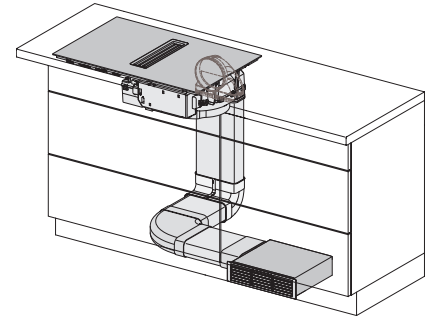

KMDA 7272 FR-U Silence

Induktiokaittotasu, jossa integroitu höyrynpöisto
Silence-moottori, huonetilaan palauttava, 4 keittoaluetta

	Abluftbetrieb	Geführter Umluftbetrieb	Plug&Play-Betrieb
KMDA 7272 FR-A	✓	–	–
KMDA 7272 FR-U	–	✓	✓/✓
KMDA 7272 FL-A	✓	–	–
KMDA 7272 FL-U	–	✓	✓/✓

KMDA7272FR, KMDA7473FR – Installation drawing