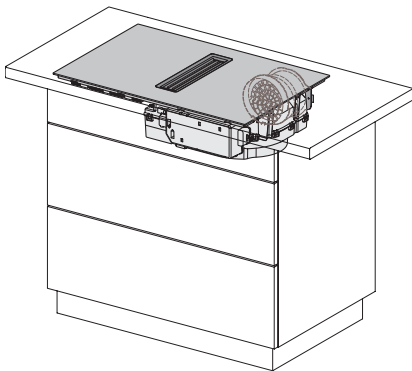

KMDA7272FL/FR – Operating options

KMDA7272FL/FR, KMDA7473FL/FR, Plug&Play
(Installation drawing)