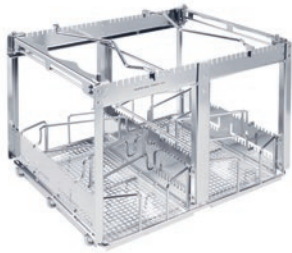

APLW 633

Teline

paineilmasäiliöiden ja niiden telineiden optimaaliseen aseteluun.

- Sopii 2 paineilmasäiliöiden telineen käsittelyyn
- Tai enintään 2 paineilmasäiliölle
- Paineistus mahdollista pienten käsittelypullojen
- Koriin APLW 152

EAN: 4002516726043 / Materiaalin numero: 12230150 /
Vanhan materiaalin numero: 69663300D

Tuotteen luokitus	
Suuret pesu- ja desinfiointikoneet, laboratorio	•
Tuoteyhteydet	
PLW 7111 [Safety]	•
Tuoteluokka	
Kori paineilmasäiliöiden telineille	•
Teline paineilmasäiliöille	•
Tuotteen ominaisuudet	
Materiaali	Ruostumaton teräs
Väri	Ruostumaton teräs
Käyttökohde	
Paineilmasäiliöiden telineiden koneellinen käsittely	•
Paineilmasäiliöiden koneellinen käsittely	•
Kapasiteetti	
Paineilmapullot [määrä]	2
Paineilmasäiliöiden telineet ja paineilmapullo [määrä]	1
Paineilmasäiliöiden telineet [määrä]	2
Mitat ja paino	
Ulkomitat, bruttokorkeus, mm	360
Ulkomitat, bruttoleveys, mm	520
Ulkomitat, bruttosyvyys, mm	530
Nettopaino, kg	10,91
Bruttopaino, kg	10,92