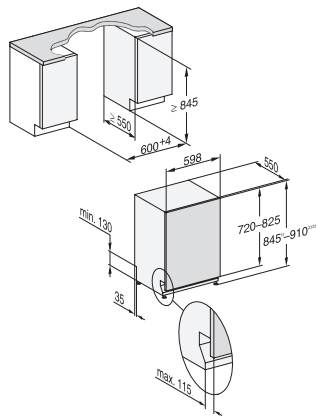

G 7688 SCVi XXL AutoDos K20
Täysintegroitu XXL-astianpesukone
FrontFit takaa täydelliset keittiön raot ja yhtymäkohdat

EAN: 4002516643319 / Materiaalin numero: 12205020 /
Vanhan materiaalin numero: 21768862NER
Etuseteli – 6 x PowerDisk

•

G 7688 SCVi XXL AutoDos K20
Täysintegroitu XXL-astianpesukone
FrontFit takaa täydelliset keittiön raot ja yhtymäkohdat

G7000, fully integrated dishwasher, XXL, 60cm (installation drawing)

G7000, fully integrated dishwasher, XXL, 60cm (installation drawing), front fit