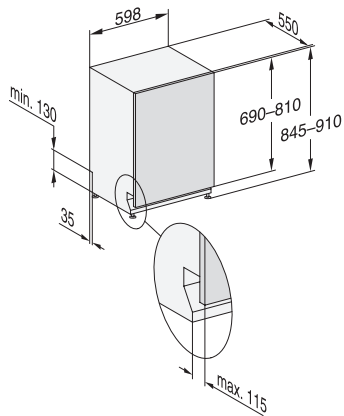

G 7688 SCVi XXL AutoDos K20
Täysintegroitu XXL-astianpesukone
FrontFit takaa täydelliset keittiön raot ja yhtymäkohdat

G7000, fully integrated dishwasher, XXL, 60cm (installation drawing)