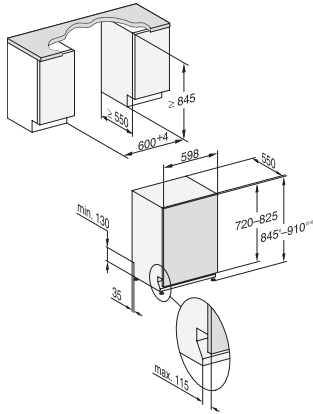

## G 7285 SCVi XXL

Täysintegroitavat astianpesukoneet

FrontFit takaa täydelliset keittiön raot ja yhtymäkohdat

EAN: 4002516642992 / Materiaalin numero: 12205000 /  
Vanhan materiaalin numero: 21728562NER

<b>Astianpesun ohjelmavaihtoehdot</b>	
IntenseZone	•
Pika	•
Erittäin puhdas	•
Erittäin kuiva	•
<b>Korivarustus</b>	
Ruokailuvälineiden sijoittelu	3D MultiFlex -taso
FlexCare-kuppitelino	1
Korivarustus	ComfortPlus
Täyttömäärä astiastoja	14
<b>Turvallisuus</b>	
Waterproof-vesiturvajärjestelmä	•
Suodattimen merkivalo	•
<b>Tekniset tiedot</b>	
Sijoitusaukon minimileveys, mm	600
Sijoitusaukon maksimileveys, mm	600
Sijoitusaukon minimikorkeus, mm	845
Sijoitusaukon maksimikorkeus, mm	910
Sijoitusaukon syvyys, mm	550
Laitteen leveys, mm	598
Laitteen korkeus, mm	845
Laitteen syvyys, mm	550
Syvyys luukku auki, cm	120,5
Nettopaino, kg	49,0
Kokonaisliitäntäteho, kW	2,00
Jännite, V	230
Sulakekoko, A	10
Vaiheiden määrä	1
Jännitteen taajuus	50
Tulovesiletkun pituus, cm	1,50
Poistoletkun pituus, cm	1,50
Liitäntäjohdon pituus, m	1,70
Etupaneelin minimipaino, kg	4,0
Etupaneelin maksimipaino, kg	10,0
[huolto voi jälkiasentaa minimiin]	7,0
[huolto voi jälkiasentaa maksimiin]	14,0
<b>Näytön kielivaihtoehdot</b>	
Valittavissa olevat näytön kielet, MultiLingua	dansk, deutsch, english (GB), español, français, norsk, suomi, svenska
<b>Vakiovarusteet</b>	
1 x UltraTabs-pakkaus (20 tablettia)	•
Etuseteli – 1 x UltraTabs-pakkaus (20 tablettia), vaihtoehtoisesti 9 pakkausta alennettuun hintaan	•

## G 7285 SCVi XXL

Täysintegroitavat astianpesukoneet

FrontFit takaa täydelliset keittiön raot ja yhtymäkohdat

G7000, fully integrated dishwasher, XXL, 60cm (installation drawing), front fit