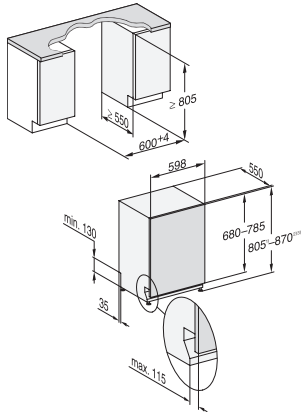

G 7280 SCVi

Täysintegroitavat astianpesukoneet

FrontFit takaa täydelliset keittiön raot ja yhtymäkohdat

EAN: 4002516642985 / Materiaalin numero: 12204990 /
Vanhan materiaalin numero: 21728062NER

Pika	•
Erittäin puhdas	•
Erittäin kuiva	•
Korivarustus	
Ruokailuvälineiden sijoittelu	3D MultiFlex -taso
FlexCare-kupitteline	1
Korivarustus	ComfortPlus
Täyttömäärä astiastoja	14
Turvallisuus	
Waterproof-vesiturvajärjestelmä	•
Suodattimen merkkivalo	•
Tekniset tiedot	
Sijoitusaukon minimileveys, mm	600
Sijoitusaukon maksimileveys, mm	600
Sijoitusaukon minimikorkeus, mm	805
Sijoitusaukon maksimikorkeus, mm	870
Sijoitusaukon syvyys, mm	550
Laitteen leveys, mm	598
Laitteen korkeus, mm	805
Laitteen syvyys, mm	550
Syvyys luukku auki, cm	116,5
Nettopaino, kg	48,0
Kokonaisliitântäteho, kW	2,00
Jännite, V	230
Sulakekoko, A	10
Vaiheiden määrä	1
Jännitteen taajuus	50
Tulovesiletkun pituus, cm	1,50
Poistoletkun pituus, cm	1,50
Liitântäjohdon pituus, m	1,70
Etupaneelin minimipaino, kg	4,0
Etupaneelin maksimipaino, kg	10,0
[huolto voi jälkiasentaa minimiin]	8,0
[huolto voi jälkiasentaa maksimiin]	16,0
Näytön kielivaihtoehdot	
Valittavissa olevat näytön kielet, MultiLingua	dansk, deutsch, english (GB), español, français, norsk, suomi, svenska
Vakiovarusteet	
1 x UltraTabs-pakkaus (20 tablettia)	•
Etuseteli – 1 x UltraTabs-pakkaus (20 tablettia), vaihtoehtoisesti 9 pakkausta alennettuun hintaan	•

G 7280 SCVi

Täysintegroitavat astianpesukoneet

FrontFit takaa täydelliset keittiön raot ja yhtymäkohdat

G7000, fully integrated dishwasher, 60cm (installation drawing), FrontFit