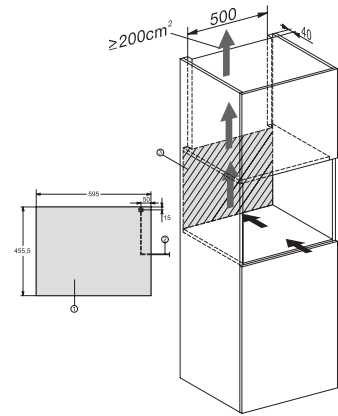

Jääkaappiosan tilavuus, l	47
Viinikaappiosa, l	47
Kokonaiskäyttötilavuus, l	46
0,75 litran Bordeaux-pulloja (kpl-määrä)	18 pulloa
Äänitasoluokka (A-D)	B
Äänitaso dB(A) re 1 pW	32
Virrankulutus, mA	500
Jännite, V	220-240
Sulakekoko, A	10
Vaiheiden määrä	1
Taajuus, Hz	50
Liitäntäjohdon pituus, m	2,2
Vakiovarusteet	
Active AirClean -suodatin	•

KWT 7112 iG 125 Gala Ed
 Kalusteisiin sijoitettava viinikaappi
 FlexiFrame Plus ja Push2open kaikista vaativimmille viinintuntijoille.

KWT7112 iG, *Footnote (Sketch)

KWT7112 iG (Sketch)

KWT7112 iG, *Footnote (Sketch)