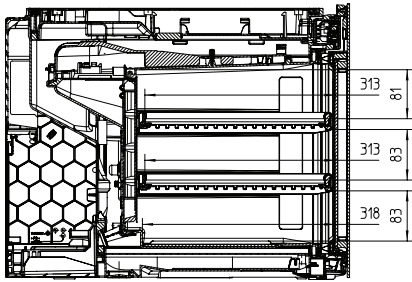

KWT 7112 iG 125 Gala Ed
 Kalusteisiin sijoitettava viinikaappi
 FlexiFrame Plus ja Push2open kaikista vaativimmille viinintuntijoille.

KWT7112 iG, *Footnote (Sketch)

KWT7112 iG (Sketch)

KWT7112 iG, *Footnote (Sketch)

KWT7112iG, KWT6112iG, Interior dimensions (Installation drawings)