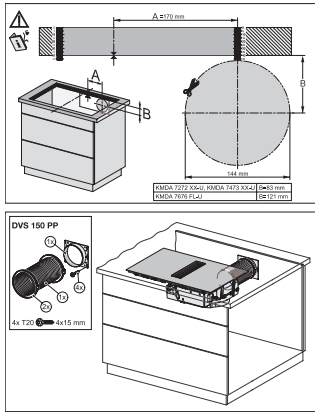

DVS 150

Laajennussarja laitteisiin KMDA 7272 xx-U / 7473 xx-U / 7x76 FL-U

KMDA:n plug&play-käyttöön syvemmissä kaapistoissa

EAN: 4002516645313 / Materiaalin numero: 12167200 /
Vanhan materiaalin numero: 28996453D

- Ilman ulostulokartion ja kaapin takaseinän yhteyskappale
- Yli 60 cm syviin kalusterunkoihin
- Pituus säädettävissä
- Sis. kanavan, letkun ja letkunkiristimen

DVS 150

Laajennussarja laitteisiin KMDA 7272 xx-U / 7473 xx-U / 7x76 FL-U
KMDA:n plug&play-käyttöön syvemmissä kaapistoissa

Installation plan DVS150PP – Installation drawing