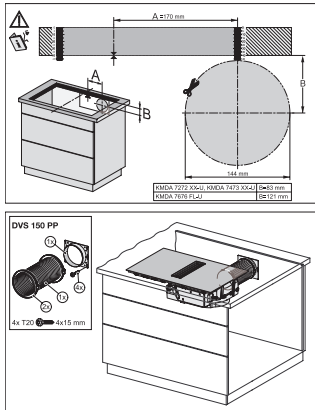

DVS 150

Laajennussarja tuotteisiin KMDA 7272 xx-U / KMDA 7473 xx-U

KMDA:n plug&play-käyttöön syvemmissä kaapistoissa

EAN: 4002516645313 / Materiaalin numero: 12167200 /
Vanhan materiaalin numero: 28996453D

- Ilman ulostulokartion ja kaapin takaseinän yhteyskappale
- Yli 60 cm syviin kalusterunkoihin
- Pituus säädettävissä
- Sis. kanavan, letkun ja letkunkiristimen

DVS 150

Laajennussarja tuotteisiin KMDA 7272 xx-U / KMDA 7473 xx-U
KMDA:n plug&play-käyttöön syvemmissä kaapistoissa

Installation plan DVS150PP – Installation drawing