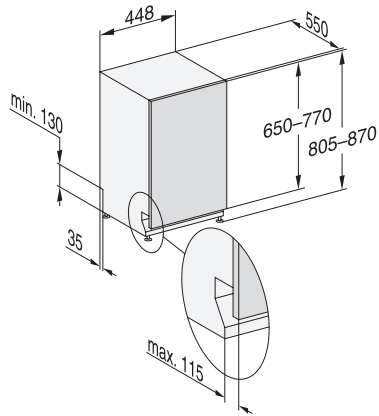

## G 5790 SCVi SL

Täysintegroitu astianpesukone, 45 cm

AutoOpen-kuivaus takaa optimaaliset kuivaustulokset.

EAN: 4002516614050 / Materiaalin numero: 12159120 /  
Vanhan materiaalin numero: 21579062NER

Erittäin puhdas	•
Erittäin kuiva	•
<b>Korivarustus</b>	
Ruokailuvälineiden sijoittelu	MultiFlex-taso 45
Korivarustus	ExtraComfort 45 cm
Täyttömäärä astiastoja	9
<b>Turvallisuus</b>	
Waterproof-vesiturvajärjestelmä	•
Lapsilukko	•
<b>Tekniset tiedot</b>	
Sijoitusaukon minimileveys, mm	450
Sijoitusaukon maksimileveys, mm	450
Sijoitusaukon minimikorkeus, mm	805
Sijoitusaukon maksimikorkeus, mm	870
Sijoitusaukon syvyys, mm	550
Laitteen leveys, mm	448
Laitteen korkeus, mm	805
Laitteen syvyys, mm	550
Syvyys luukku auki, cm	116,5
Nettopaino, kg	40,8
Kokonaisliitântäteho, kW	2,00
Jännite, V	230
Sulakekoko, A	10
Vaiheiden määrä	1
Jännitteen taajuus	50
Tulovesiletkun pituus, cm	1,50
Poistoletkun pituus, cm	1,50
Liitântäjohdon pituus, m	1,70
Etupaneelin minimipaino, kg	2,0
Etupaneelin maksimipaino, kg	8,0
<b>Näytön kielivaihtoehdot</b>	
Valittavissa olevat näytön kielet, MultiLingua	dansk, deutsch, english, español, français, norsk, suomi, svenska
<b>Vakiovarusteet</b>	
1 x UltraTabs-pakkaus (20 tablettia)	•
Etuseteli – 1 x UltraTabs-pakkaus (20 tablettia), vaihtoehtoisesti 9 pakkausta alennettuun hintaan	•

## G 5790 SCVi SL

Täysintegroitu astianpesukone, 45 cm

AutoOpen-kuivaus takaa optimaaliset kuivaustulokset.

G7000, fully integrated dishwasher, 45cm (installation drawing)

G7000, fully integrated dishwasher, 45cm (installation drawing)