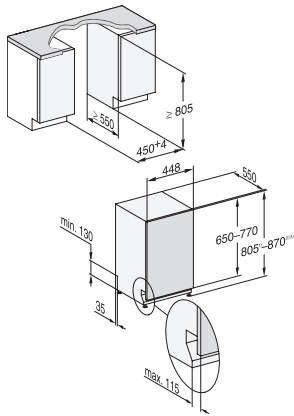

## G 5790 SCVi SL

Täysintegroitu astianpesukone, 45 cm

AutoOpen-kuivaus takaa optimaaliset kuivaustulokset.

EAN: 4002516614050 / Materiaalin numero: 12159120 /  
Vanhan materiaalin numero: 21579062NER

Erittäin puhdas	•
Erittäin kuiva	•
<b>Korivarustus</b>	
Ruokailuvälineiden sijoittelu	MultiFlex-taso 45
Korivarustus	ExtraComfort 45 cm
Täyttömäärä astiastoja	9
<b>Turvallisuus</b>	
Waterproof-vesiturvajärjestelmä	•
Lapsilukko	•
<b>Tekniset tiedot</b>	
Sijoitusaukon minimileveys, mm	450
Sijoitusaukon maksimileveys, mm	450
Sijoitusaukon minimikorkeus, mm	805
Sijoitusaukon maksimikorkeus, mm	870
Sijoitusaukon syvyys, mm	550
Laitteen leveys, mm	448
Laitteen korkeus, mm	805
Laitteen syvyys, mm	550
Syvyys luukku auki, cm	116,5
Nettopaino, kg	40,8
Kokonaisliitântäteho, kW	2,00
Jännite, V	230
Sulakekoko, A	10
Vaiheiden määrä	1
Jännitteen taajuus	50
Tulovesiletkun pituus, cm	1,50
Poistoletkun pituus, cm	1,50
Liitântäjohdon pituus, m	1,70
Etupaneelin minimipaino, kg	2,0
Etupaneelin maksimipaino, kg	8,0
<b>Näytön kielivaihtoehdot</b>	
Valittavissa olevat näytön kielet, MultiLingua	dansk, deutsch, english, español, français, norsk, suomi, svenska
<b>Vakiovarusteet</b>	
1 x UltraTabs-pakkaus (20 tablettia)	•
Etuseteli – 1 x UltraTabs-pakkaus (20 tablettia), vaihtoehtoisesti 9 pakkausta alennettuun hintaan	•

## G 5790 SCVi SL

Täysintegroitu astianpesukone, 45 cm

AutoOpen-kuivaus takaa optimaaliset kuivaustulokset.

G7000, fully integrated dishwasher, 45cm (installation drawing)

G7000, fully integrated dishwasher, 45cm (installation drawing)