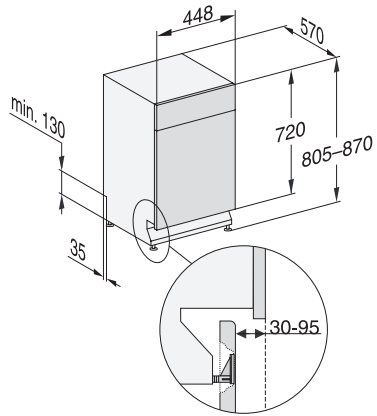

G7000, built under, dishwasher, 45cm (installation drawing)