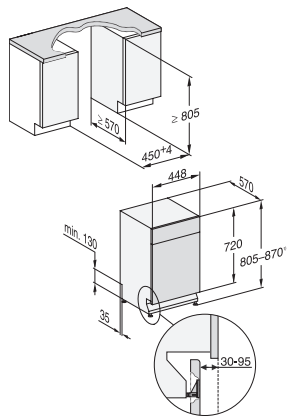

G 5740 SCU SL

Työtason alle asennettava astianpesukone, 45 cm
AutoOpen-kuivaus takaa optimaaliset kuivaustulokset.

G7000, built under, dishwasher, 45cm (installation drawing)