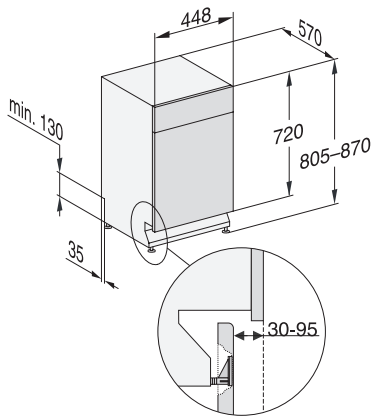

G7000, built under, dishwasher, 45cm (installation drawing)