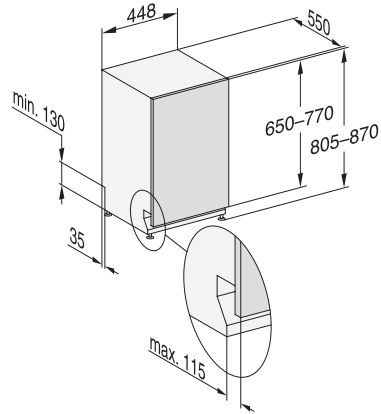

Tekniset tiedot	
Sijoitusaukon minimileveys, mm	450
Sijoitusaukon maksimileveys, mm	450
Sijoitusaukon minimikorkeus, mm	805
Sijoitusaukon maksimikorkeus, mm	870
Sijoitusaukon syvyys, mm	550
Laitteen leveys, mm	448
Laitteen korkeus, mm	805
Laitteen syvyys, mm	550
Syvyys luukku auki, cm	116,5
Nettopaino, kg	40,8
Kokonaisliitäntäteho, kW	2,00
Jännite, V	230
Sulakekoko, A	10
Vaiheiden määrä	1
Jännitteen taajuus	50
Tulovesiletkun pituus, cm	1,50
Poistoletkun pituus, cm	1,50
Liitäntäjohdon pituus, m	1,70
Etupaneelin minimipaino, kg	2,0
Etupaneelin maksimipaino, kg	8,0
Vakiovarusteet	
1 x UltraTabs-pakkaus (20 tablettia)	•
Etuseteli – 1 x UltraTabs-pakkaus (20 tablettia), vaihtoehtoisesti 9 pakkausta alennettuun hintaan	•

## G 5590 SCVi SL Active

Täysintegroitu astianpesukone, 45 cm

testattua ja hyväksi havaittua Mielen laatua edulliseen perusmallin hintaan.

G7000, fully integrated dishwasher, 45cm (installation drawing)

G7000, fully integrated dishwasher, 45cm (installation drawing)