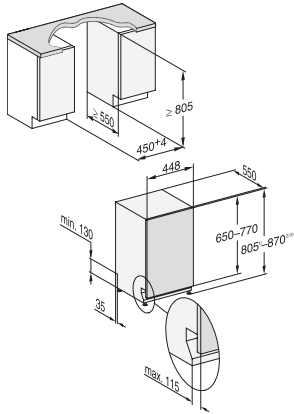

Turvallisuus

Waterproof-vesiturvajärjestelmä

•

Tekniset tiedot

Sijoitusaukon minimileveys, mm	450
Sijoitusaukon maksimileveys, mm	450
Sijoitusaukon minimikorkeus, mm	805
Sijoitusaukon maksimikorkeus, mm	870
Sijoitusaukon syvyys, mm	550
Laitteen leveys, mm	448
Laitteen korkeus, mm	805
Laitteen syvyys, mm	550
Syvyys luukku auki, cm	116,5
Nettopaino, kg	40,8
Kokonaisliitäntäteho, kW	2,00
Jännite, V	230
Sulakekoko, A	10
Vaiheiden määrä	1
Jännitteen taajuus	50
Tulovesiletkun pituus, cm	1,50
Poistoletkun pituus, cm	1,50
Liitäntäjohdon pituus, m	1,70
Etupaneelin minimipaino, kg	2,0
Etupaneelin maksimipaino, kg	8,0

G7000, fully integrated dishwasher, 45cm (installation drawing)

G7000, fully integrated dishwasher, 45cm (installation drawing)