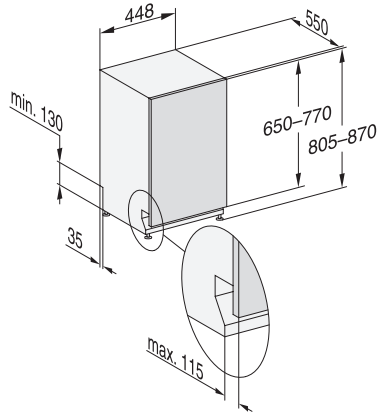

Turvallisuus

Waterproof-vesiturvajärjestelmä

•

Tekniset tiedot

Sijoitusaukon minimileveys, mm	450
Sijoitusaukon maksimileveys, mm	450
Sijoitusaukon minimikorkeus, mm	805
Sijoitusaukon maksimikorkeus, mm	870
Sijoitusaukon syvyys, mm	550
Laitteen leveys, mm	448
Laitteen korkeus, mm	805
Laitteen syvyys, mm	550
Syvyys luukku auki, cm	116,5
Nettopaino, kg	40,8
Kokonaisliitäntäteho, kW	2,00
Jännite, V	230
Sulakekoko, A	10
Vaiheiden määrä	1
Jännitteen taajuus	50
Tulovesiletkun pituus, cm	1,50
Poistoletkun pituus, cm	1,50
Liitäntäjohdon pituus, m	1,70
Etupaneelin minimipaino, kg	2,0
Etupaneelin maksimipaino, kg	8,0

G7000, fully integrated dishwasher, 45cm (installation drawing)

G7000, fully integrated dishwasher, 45cm (installation drawing)