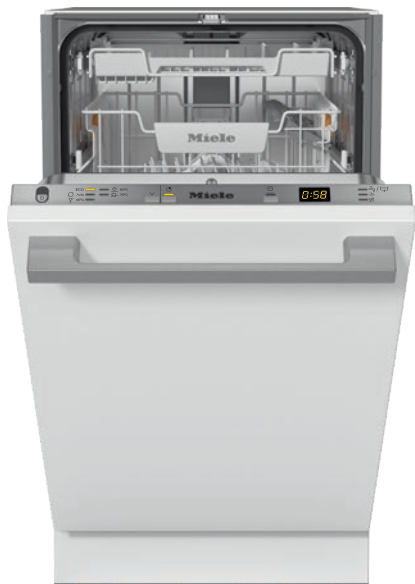

G 5590 SCVi SL Active

Täysintegroitu astianpesukone, 45 cm

testattua ja hyväksi havaittua Mielen laatua edulliseen perusmallin hintaan.

- Täydelliset tulokset alle tunnissa – QuickPowerWash
- Helposti avattava ja suljettava luukku – ComfortClose
- Säästä jopa 50 % energiaa Mielen kuumavesiliitännällä
- Enemmän tilaa ja joustoa astioillesi – korkeudeltaan säädettävä yläkori
- Joustava korirakenne, täydellinen päivittäisessä käytössä – Comfort-korit

EAN: 4002516614029 / Materiaalin numero: 12159090 /
Vanhan materiaalin numero: 21559062NER

Malli	
Täysintegroitava astianpesukone	•
45 cm astianpesukone	•
Muotoilu	
Ohjauspaneelin väri	Ruostumaton teräs.
Ohjauspaneelin tyyppi	täysintegroitu ohjaustaulu
Ohjaus	Ohjelman valintapainike
Näyttö	3-numeroinen 7 segmentin näyttö
Näytön väri	Keltainen
Käyttömukavuus	
Luukunsuljin	AutoClose
Jäljellä olevan ajan näyttö	•
Ajastin enintään 24 h	•
Toiminnan merkkivalo	akustinen
Tehokkuus ja kestävyys	
Energiatehokkuusluokka (A–G)	E
Vedenkulutus Automatic-ohjelmassa, l	6,0
Vedenkulutus ECO-ohjelmassa yhtä pesukertaa kohden, litraa	8,1
Sähkönkulutus ECO-ohjelmassa, kWh	0,70
Energiankulutus ECO-ohjelmassa 100 pesukertaa kohden, kWh	70
ECO-ohjelman kulutusarvo (kWh) lämminvesiliitännässä	0,45
ECO-ohjelman kesto, minuuttia	295
Virrankulutus valmiustilassa (lepotila)	0,30
Täyttömäärä standardiastioista	9
Äänitasoluokka	C
EcoPower-tekniikka	•
Todistetusti hygieenistä	•
Lämminvesiliitettä	•
Vajaatäyttö	•
Pesutuloksen laatu	
Puhdasvesijärjestelmäinen astianpesukone	•
Pesuojelmat	
QuickPowerWash	•
ECO	•
Automatic	•
Teho 75 °C	•
Hellävarainen	•
Astianpesun ohjelmavaihtoehdot	
Lyhyt	•
Pika	•
Erittäin puhdas	•
Erittäin kuiva	•
Korivarustus	
Ruokailuvälineiden sijoittelu	Aterintaso
Korivarustus	Comfort 45 cm

G 5590 SCVi SL Active

Täysintegroitu astianpesukone, 45 cm

testattua ja hyväksi havaittua Mielen laatua edulliseen perusmallin hintaan.

EAN: 4002516614029 / Materiaalin numero: 12159090 /
Vanhan materiaalin numero: 21559062NER