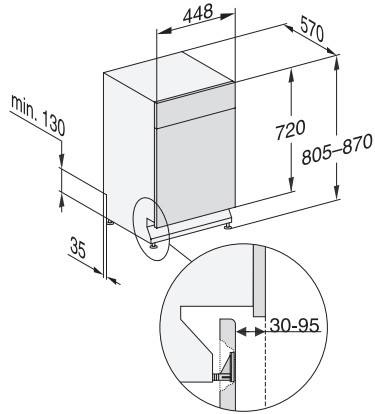

### Tekniset tiedot

Sijoitusaukon minimileveys, mm	450
Sijoitusaukon maksimileveys, mm	450
Sijoitusaukon minimikorkeus, mm	805
Sijoitusaukon maksimikorkeus, mm	870
Sijoitusaukon syvyys, mm	570
Laitteen leveys, mm	448
Laitteen korkeus, mm	805
Laitteen syvyys, mm	570
Syvyys luukku auki, cm	116,5
Nettopaino, kg	41,6
Kokonaisliitântäteho, kW	2,00
Jännite, V	230
Sulakekoko, A	10
Vaiheiden määrä	1
Jännitteen taajuus	50
Tulovesiletkun pituus, cm	1,50
Poistoletkun pituus, cm	1,50
Liitântäjohdon pituus, m	1,70

## G 5540 SCU SL Active

Työtason alle asennettava astianpesukone, 45 cm  
testattua ja hyväksi havaittua Mielen laatua edulliseen perusmallin hintaan.

G7000, built under, dishwasher, 45cm (installation drawing)

G7000, built under, dishwasher, 45cm (installation drawing)