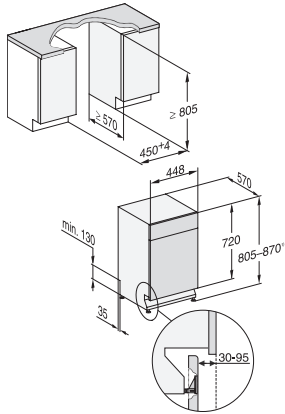

G 5540 SCU SL Active

Työtason alle asennettava astianpesukone, 45 cm
testattua ja hyväksi havaittua Mielen laatua edulliseen perusmallin hintaan.

G7000, built under, dishwasher, 45cm (installation drawing)