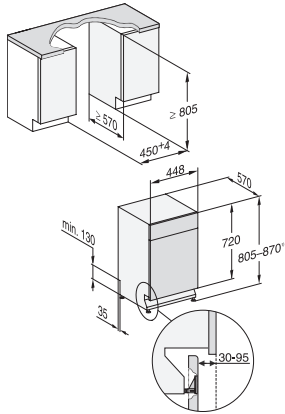

Lapsilukko

•

Tekniset tiedot

Sijoitusaukon minimileveys, mm	450
Sijoitusaukon maksimileveys, mm	450
Sijoitusaukon minimikorkeus, mm	805
Sijoitusaukon maksimikorkeus, mm	870
Sijoitusaukon syvyys, mm	570
Laitteen leveys, mm	448
Laitteen korkeus, mm	805
Laitteen syvyys, mm	570
Syvyys luukku auki, cm	116,5
Nettopaino, kg	40,8
Kokonaisliitântäteho, kW	2,00
Jännite, V	230
Sulakekoko, A	10
Vaiheiden määrä	1
Jännitteen taajuus	50
Tulovesiletkun pituus, cm	1,50
Poistoletkun pituus, cm	1,50
Liitântäjohton pituus, m	1,70

G7000, built under, dishwasher, 45cm (installation drawing)

G7000, built under, dishwasher, 45cm (installation drawing)