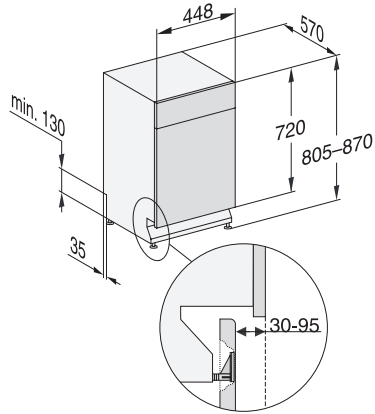

Lapsilukko

•

Tekniset tiedot

Sijoitusaukon minimileveys, mm	450
Sijoitusaukon maksimileveys, mm	450
Sijoitusaukon minimikorkeus, mm	805
Sijoitusaukon maksimikorkeus, mm	870
Sijoitusaukon syvyys, mm	570
Laitteen leveys, mm	448
Laitteen korkeus, mm	805
Laitteen syvyys, mm	570
Syvyys luukku auki, cm	116,5
Nettopaino, kg	40,8
Kokonaisliitântäteho, kW	2,00
Jännite, V	230
Sulakekoko, A	10
Vaiheiden määrä	1
Jännitteen taajuus	50
Tulovesiletkun pituus, cm	1,50
Poistoletkun pituus, cm	1,50
Liitântäjohton pituus, m	1,70

G7000, built under, dishwasher, 45cm (installation drawing)

G7000, built under, dishwasher, 45cm (installation drawing)