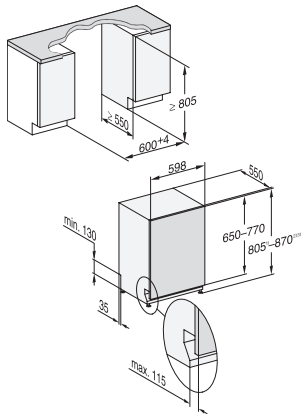

G 5373 SCVi Excellence

Täysintegroitavat astianpesukoneet

AutoOpen-kuivaus takaa optimaaliset kuivaustulokset.

G7000, fully integrated dishwasher, 60cm (installation drawing)