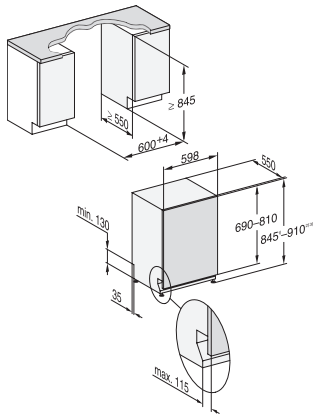

G 5367 SCVi XXL Selection

Täysintegroitu XXL-astianpesukone

AutoOpen-kuivaus takaa optimaaliset kuivaustulokset.

G7000, fully integrated dishwasher, XXL, 60cm (installation drawing)