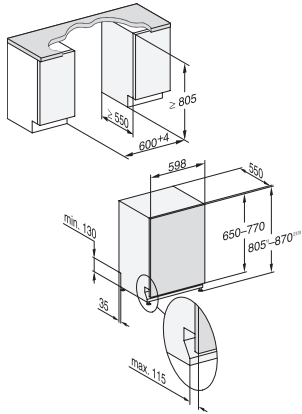

G 5362 SCVi Selection

Täysintegroitavat astianpesukoneet

AutoOpen-kuivaus takaa optimaaliset kuivaustulokset.

G7000, fully integrated dishwasher, 60cm (installation drawing)