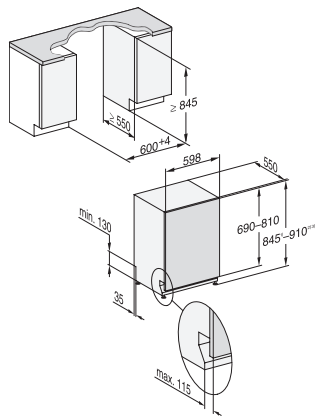

G 5395 SCVi XXL Active Plus

Täysintegroitavat astianpesukoneet

AutoOpen-kuivaus takaa optimaaliset kuivaustulokset.

G7000, fully integrated dishwasher, XXL, 60cm (installation drawing)