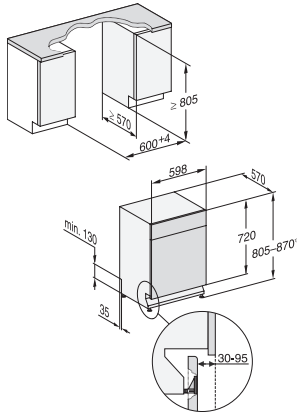

G 5343 SCU Excellence

Työtason alle asennettavat astianpesukoneet

AutoOpen-kuivaus takaa optimaaliset kuivaustulokset.

G7000, built under, dishwasher, 60cm (installation drawing)