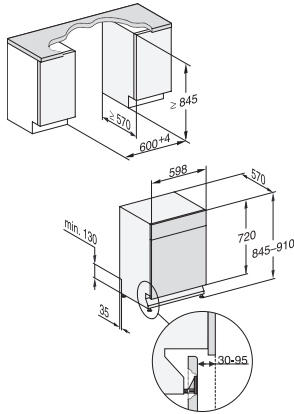

G 5335 SCU XXL Active Plus

Työtason alle asennettava astianpesukone

AutoOpen-kuivaus takaa optimaaliset kuivaustulokset.

G7000, NER, built under, XXL, dishwasher, 60cm
(installation drawing)