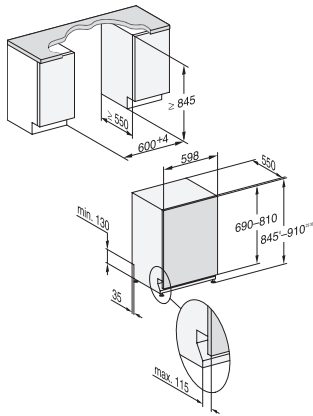

G 5155 SCVi XXL Active

Täysintegroitu XXL-astianpesukone

testattua ja hyväksi havaittua Mielen laatua edulliseen perusmallin hintaan.

G7000, fully integrated dishwasher, XXL, 60cm
(installation drawing)