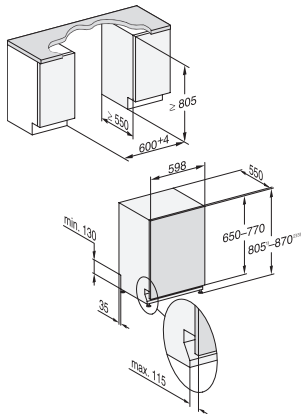

G 5150 Vi Active

Täysintegroitavat astianpesukoneet

testattua ja hyväksi havaittua Mieleen laatua edulliseen perusmallin hintaan.

G7000, fully integrated dishwasher, 60cm (installation drawing)