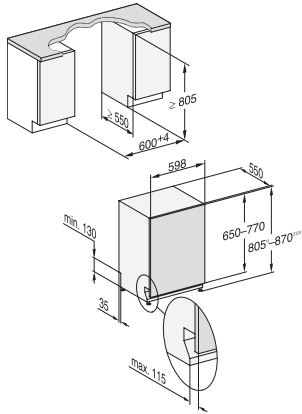

G 5150 Vi Active

Täysintegroitavat astianpesukoneet

testattua ja hyväksi havaittua Mieleen laatua edulliseen perusmallin hintaan.

G7000, fully integrated dishwasher, 60cm (installation drawing)