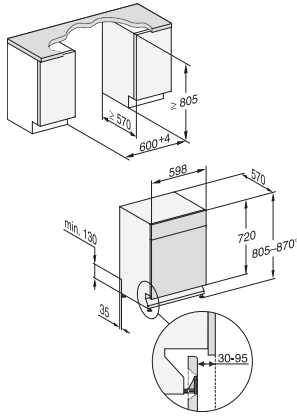

FlexCare-kuppiteline	1
Korivarustus	Comfort
Täyttömäärä astiastoja	14

Turvallisuus

Waterproof-vesiturvajärjestelmä	•
Lapsilukko	•

Tekniset tiedot

Sijoitusaukon minimileveys, mm	600
Sijoitusaukon maksimileveys, mm	600
Sijoitusaukon minimikorkeus, mm	805
Sijoitusaukon maksimikorkeus, mm	870
Sijoitusaukon syvyys, mm	570
Laitteen leveys, mm	598
Laitteen korkeus, mm	805
Laitteen syvyys, mm	570
Syvyys luukku auki, cm	116,5
Nettopaino, kg	45,0
Kokonaisliitântäteho, kW	2,00
Jännite, V	230
Sulakekoko, A	10
Vaiheiden määrä	1
Jännitteen taajuus	50
Tulovesiletkun pituus, cm	1,50
Poistoletkun pituus, cm	1,50
Liitântäjohdon pituus, m	1,70

testattua ja hyväksi havaittua Mielen laatua edulliseen perusmallin hintaan.

G7000, built under, dishwasher, 60cm (installation drawing)