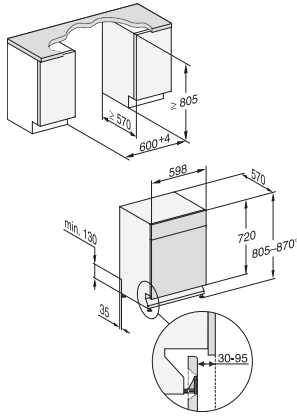

G 5132 SCU Selection

Työtason alle asennettavat astianpesukoneet

testattua ja hyväksi havaittua Mielen laatua edulliseen perusmallin hintaan.

G7000, built under, dishwasher, 60cm (installation drawing)