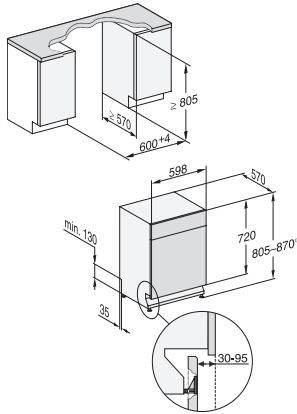

G 5132 SCU Selection

Työtason alle asennettavat astianpesukoneet

testattua ja hyväksi havaittua Mieleen laatua edulliseen perusmallin hintaan.

G7000, built under, dishwasher, 60cm (installation drawing)