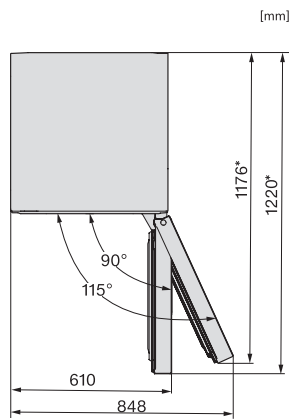

KFN 4898 AD

Vapaasti sijoitettava jääkaappi-pakastin

PerfectFresh Active ja Freeze&Cool pitävät elintarvikkeet tuoreina pitkään.

KFN4898CD bs, KS4887DD edt/cs, top view (footnote*)
(installation drawings)