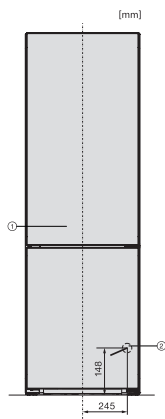

KFN4395DD, KFN4393FD, KFN4393DD, KFN4795DD bb,
KFN4795CD bb, KFN4898CD, installation (footnote*)