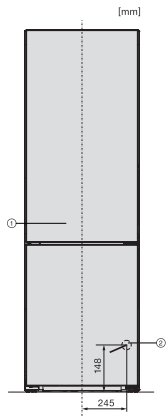

KFN 4898 AD

Vapaasti sijoitettava jääkaappi-pakastin

PerfectFresh Active ja Freeze&Cool pitävät elintarvikkeet tuoreina pitkään.

KFN4395DD, KFN4393FD, KFN4393DD, KFN4795DD bb, KFN4795CD bb, KFN4898CD, installation (footnote*)