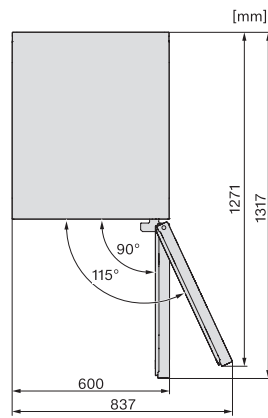

yksi lämpötila-alue, ActiveHumidity ja lukittava ovi.

KWT4584E sw, Rioja, installation sketch (footnote*) (installation drawings)

KWT4584E sw, Rioja, top view (footnote*) (installation drawings)

KWT4584E sw, Rioja, installation (footnote*) (installation drawings)