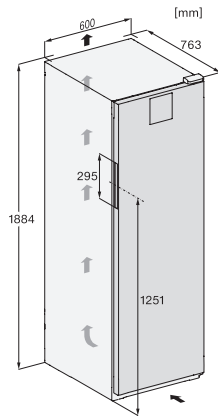

KWT 4584 E

Vapaasti sijoitettava viinikaappi

yksi lämpötila-alue, ActiveHumidity ja lukittava ovi.

KWT4584E sw, Rioja, installation sketch (footnote*) (installation drawings)