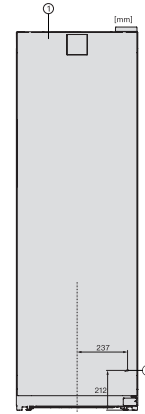

yksi lämpötila-alue, ActiveHumidity ja lukittava ovi.

KWT4584E sw, Rioja, installation sketch (footnote*) (installation drawings)

KWT4584E sw, Rioja, top view (footnote*) (installation drawings)

KWT4584E sw, Rioja, installation (footnote*) (installation drawings)