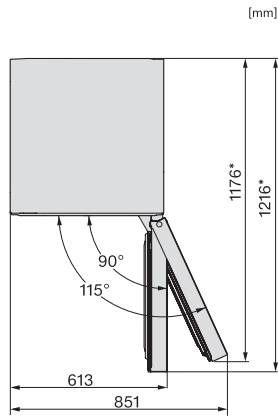

KWTS 4785 F 125 Gala Ed

Vapaasti sijoitettava viinikaappi

PresenterFrame, kaksi erillistä lämpötila-aluetta ja ActiveHumidity.

KWTS4785F obsw, Rioja, installation sketch (footnote*) (installation drawings)