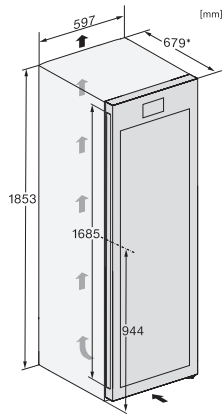

KWTS 4785 F 125 Gala Ed

Vapaasti sijoitettava viinikaappi

PresenterFrame, kaksi erillistä lämpötila-aluetta ja ActiveHumidity.

KWTS4785F obsw, Rioja, installation sketch (footnote*) (installation drawings)