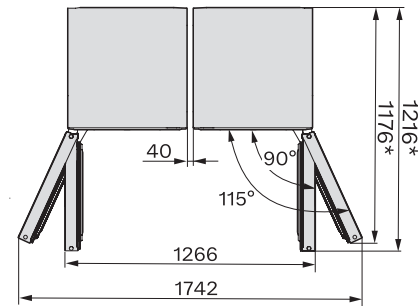

KWTS4785F, KS4887DD, KWTS4785F, KS4383ED, KWTS4785F, KWNS4784DE, KWNS4784DE, KS4887DD, top view (*footnote)