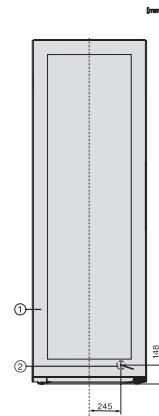

KWT 4999 F

Vapaasti sijoitettava viinikaappi

SommelierSet, FlexiFrame ja kolme erillistä lämpötila-aluetta.

EAN: 4002516612421 / Materiaalin numero: 12156870 /  
Vanhan materiaalin numero: 39499962EU1

Kokonaiskäyttötilavuus, l	562
0,75 litran Bordeaux-pulloja (kpl-määrä)	146 pulloa
Äänitasoluokka (A–D)	B
Äänitaso dB(A) re 1 pW	35
Virrankulutus, mA	1200
Jännite, V	220-240
Sulakekoko, A	10
Vaiheiden määrä	1
Taajuus, Hz	50-60
Liitäntäjohdon pituus, m	2,0
<b>Vakiovarusteet</b>	
Active AirClean -suodatin	•
Valkoinen liitukynä	•

## KWT 4999 F

Vapaasti sijoitettava viinikaappi

SommelierSet, FlexiFrame ja kolme erillistä lämpötila-aluetta.

KWT4999F obsw, KWT4995F obsw, Rioja, installation sketch (footnote\*) (installation drawings)

KWT4999F obsw, KWT4995F obsw, Rioja, top view (footnote\*) (installation drawings)

KWT4999F obsw, KWT4995F obsw, Rioja, installation (footnote\*) (installation drawings)