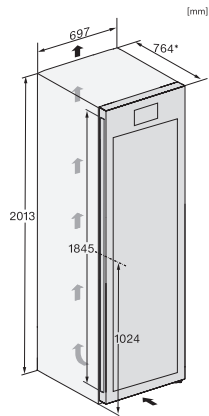

KWT 4999 F

Vapaasti sijoitettava viinikaappi

SommelierSet, FlexiFrame ja kolme erillistä lämpötila-aluetta.

KWT4999F obsw, KWT4995F obsw, Rioja, installation sketch (footnote*) (installation drawings)