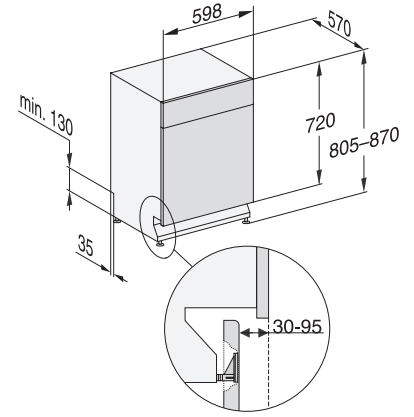

### Tekniset tiedot

Sijoitusaukon minimileveys, mm 600

Sijoitusaukon maksimileveys, mm 600

Sijoitusaukon minimikorkeus, mm 805

Sijoitusaukon maksimikorkeus, mm 870

Sijoitusaukon syvyys, mm 570

Laitteen leveys, mm 598

Laitteen korkeus, mm 805

Laitteen syvyys, mm 570

Syvyys luukku auki, cm 116,5

Nettopaino, kg 43,0

Kokonaisliitäntäteho, kW 2,00

Jännite, V 230

Sulakekoko, A 10

Vaiheiden määrä 1

## G 5110 U Active

Työtason alle asennettavat astianpesukoneet

testattua ja hyväksi havaittua Mielen laatua edulliseen perusmallin hintaan.

G7000, built under, dishwasher, 60cm (installation drawing)

G7000, NER, built under, XXL, dishwasher, 60cm (installation drawing)

G7000, built under, dishwasher, 60cm (installation drawing)