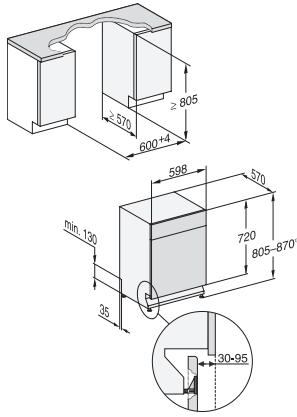

### Tekniset tiedot

Sijoitusaukon minimileveys, mm 600

Sijoitusaukon maksimileveys, mm 600

Sijoitusaukon minimikorkeus, mm 805

Sijoitusaukon maksimikorkeus, mm 870

Sijoitusaukon syvyys, mm 570

Laitteen leveys, mm 598

Laitteen korkeus, mm 805

Laitteen syvyys, mm 570

Syvyys luukku auki, cm 116,5

Nettopaino, kg 43,0

Kokonaisliitäntäteho, kW 2,00

Jännite, V 230

Sulakekoko, A 10

Vaiheiden määrä 1

Jännitteen taajuus 50

Tulovesiletkun pituus, cm 1,50

Poistoletkun pituus, cm 1,50

Liitäntäjohdon pituus, m 1,70

## G 5110 U Active

Työtason alle asennettavat astianpesukoneet

testattua ja hyväksi havaittua Mielen laatua edulliseen perusmallin hintaan.

G7000, built under, dishwasher, 60cm (installation drawing)

G7000, NER, built under, XXL, dishwasher, 60cm (installation drawing)