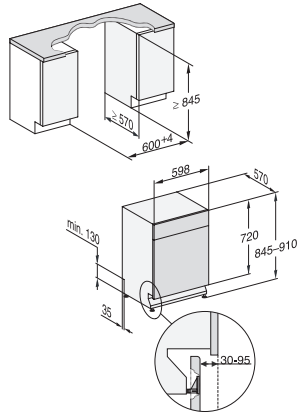

### Tekniset tiedot

Sijoitusaukon minimileveys, mm 600

Sijoitusaukon maksimileveys, mm 600

Sijoitusaukon minimikorkeus, mm 805

Sijoitusaukon maksimikorkeus, mm 870

Sijoitusaukon syvyys, mm 570

Laitteen leveys, mm 598

Laitteen korkeus, mm 805

Laitteen syvyys, mm 570

Syvyys luukku auki, cm 116,5

Nettopaino, kg 43,0

Kokonaisliitäntäteho, kW 2,00

Jännite, V 230

Sulakekoko, A 10

Vaiheiden määrä 1

Jännitteen taajuus 50

Tulovesiletkun pituus, cm 1,50

Poistoletkun pituus, cm 1,50

Liitäntäjohdon pituus, m 1,70

## G 5110 U Active

Työtason alle asennettavat astianpesukoneet

testattua ja hyväksi havaittua Mielen laatua edulliseen perusmallin hintaan.

G7000, built under, dishwasher, 60cm (installation drawing)

G7000, NER, built under, XXL, dishwasher, 60cm (installation drawing)