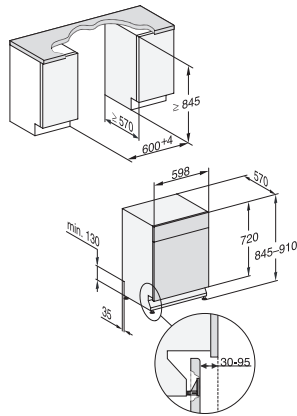

Tekniset tiedot

Sijoitusaukon minimileveys, mm	600
Sijoitusaukon maksimileveys, mm	600
Sijoitusaukon minimikorkeus, mm	805
Sijoitusaukon maksimikorkeus, mm	870
Sijoitusaukon syvyys, mm	570
Laitteen leveys, mm	598
Laitteen korkeus, mm	805
Laitteen syvyys, mm	570
Syvyys luukku auki, cm	116,5
Nettopaino, kg	43,0
Kokonaisliitântäteho, kW	2,00
Jännite, V	230
Sulakekoko, A	10
Vaiheiden määrä	1
Jännitteen taajuus	50
Tulovesiletkun pituus, cm	1,50
Poistoletkun pituus, cm	1,50
Liitântäjohdon pituus, m	1,70

testattua ja hyväksi havaittua Mielen laatua edulliseen perusmallin hintaan.

G7000, built under, dishwasher, 60cm (installation drawing)

G7000, NER, built under, XXL, dishwasher, 60cm (installation drawing)

G7000, built under, dishwasher, 60cm (installation drawing)