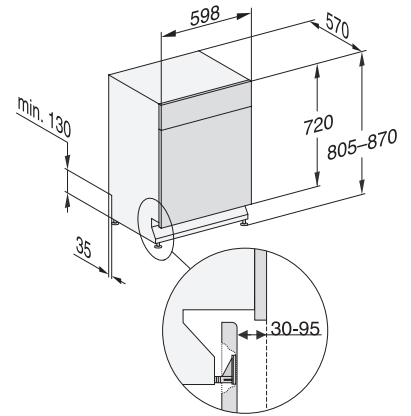

Tekniset tiedot

Sijoitusaukon minimileveys, mm	600
Sijoitusaukon maksimileveys, mm	600
Sijoitusaukon minimikorkeus, mm	805
Sijoitusaukon maksimikorkeus, mm	870
Sijoitusaukon syvyys, mm	570
Laitteen leveys, mm	598
Laitteen korkeus, mm	805
Laitteen syvyys, mm	570
Syvyys luukku auki, cm	116,5
Nettopaino, kg	43,0
Kokonaisliitântäteho, kW	2,00
Jännite, V	230
Sulakekoko, A	10
Vaiheiden määrä	1
Jännitteen taajuus	50
Tulovesiletkun pituus, cm	1,50
Poistoletkun pituus, cm	1,50
Liitântäjohdon pituus, m	1,70

testattua ja hyväksi havaittua Mielen laatua edulliseen perusmallin hintaan.

G7000, built under, dishwasher, 60cm (installation drawing)

G7000, NER, built under, XXL, dishwasher, 60cm (installation drawing)

G7000, built under, dishwasher, 60cm (installation drawing)