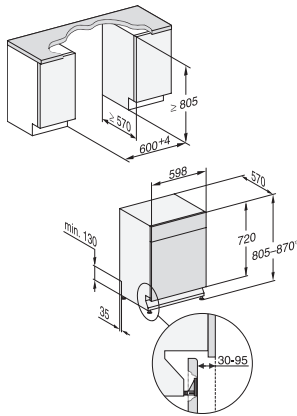

Tekniset tiedot

Sijoitusaukon minimileveys, mm	600
Sijoitusaukon maksimileveys, mm	600
Sijoitusaukon minimikorkeus, mm	805
Sijoitusaukon maksimikorkeus, mm	870
Sijoitusaukon syvyys, mm	570
Laitteen leveys, mm	598
Laitteen korkeus, mm	805
Laitteen syvyys, mm	570
Syvyys luukku auki, cm	116,5
Nettopaino, kg	43,0
Kokonaisliitântäteho, kW	2,00
Jännite, V	230
Sulakekoko, A	10
Vaiheiden määrä	1
Jännitteen taajuus	50
Tulovesiletkun pituus, cm	1,50
Poistoletkun pituus, cm	1,50
Liitântäjohdon pituus, m	1,70

testattua ja hyväksi havaittua Mielen laatua edulliseen perusmallin hintaan.

G7000, built under, dishwasher, 60cm (installation drawing)

G7000, NER, built under, XXL, dishwasher, 60cm (installation drawing)