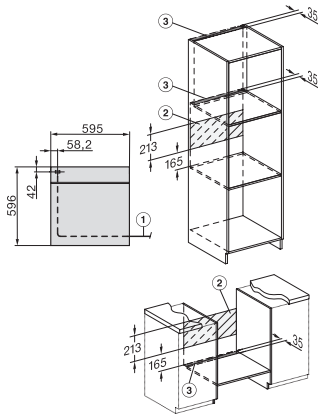

H 2766 BP

Uuni

tyylikäs musta muotoilu, verkotus, pyrolyysitoiminto ja FlexiClip-telesk.kiskot.

EAN: 4002516660071 / Materiaalin numero: 12150320 /
Vanhan materiaalin numero: 22276625NER

Kannatintasojen määrä	5
Kannatintasojen määrä uunitilassa 1	5
Kannatintasojen määrä uunitilassa 2	5
Kannatintasot numeroitu	•
Uunin valo	1 halogeenispotti
Lämpötilat, °C	30–300
Lämpötilat, minimi, °C	30
Lämpötilat, maksimi, °C	300
Sijoitusaukon minimileveys, mm	560
Sijoitusaukon maksimileveys, mm	568
Sijoitusaukon minimikorkeus, mm	590
Sijoitusaukon maksimikorkeus, mm	595
Sijoitusaukon syvyys, mm	550
Laitteen leveys, mm	595
Laitteen korkeus, mm	596
Laitteen syvyys, mm	568
Paino, kg	47,0
Kokonaisliitäntäteho, kW	3,60
Jännite, V	220-240
Taajuus, Hz	50
Sulakekoko, A	16
Vaiheiden määrä	1
Virtajohto, jossa pistotulppa	•
Liitäntäjohdon pituus, m	1,50
Lamppujen vaihto	Asiakas
Vakiovarusteet	
PerfectClean-pinnoitettu leivinpelti	1
PerfectClean-pinnoitettu yleispelti	1
Uuniritilä, jossa ei PerfectClean-pinnoitetta	1
PerfectClean-pinnoitetut FlexiClip-teleskoopikiskot	1
Irrtettavat pellinkannattimet (pari)	1

H 2766 BP

Uuni

tyylikäs musta muotoilu, verkotus, pyrolyysitoiminto ja FlexiClip-telesk.kiskot.

installation H7000 XL, installation drawing

side view H7000 XL, installation drawings

built-in H7000 XL, installation drawing