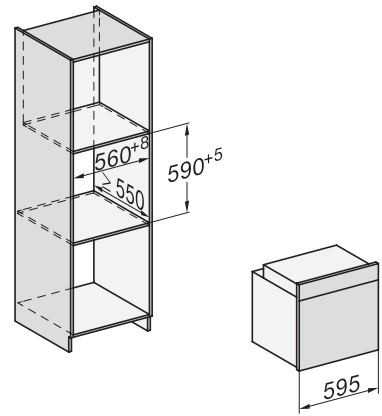

H 2766 BP

Uuni

tyylikäs musta muotoilu, verkotus, pyrolyysitoiminto ja FlexiClip-telesk.kiskot.

EAN: 4002516660071 / Materiaalin numero: 12150320 /
Vanhan materiaalin numero: 22276625NER

Kannatintasojen määrä	5
Kannatintasojen määrä uunitilassa 1	5
Kannatintasojen määrä uunitilassa 2	5
Kannatintasot numeroitu	•
Uunin valo	1 halogeenispotti
Lämpötilat, °C	30–300
Lämpötilat, minimi, °C	30
Lämpötilat, maksimi, °C	300
Sijoitusaukon minimileveys, mm	560
Sijoitusaukon maksimileveys, mm	568
Sijoitusaukon minimikorkeus, mm	590
Sijoitusaukon maksimikorkeus, mm	595
Sijoitusaukon syvyys, mm	550
Laitteen leveys, mm	595
Laitteen korkeus, mm	596
Laitteen syvyys, mm	568
Paino, kg	47,0
Kokonaisliitäntäteho, kW	3,60
Jännite, V	220-240
Taajuus, Hz	50
Sulakekoko, A	16
Vaiheiden määrä	1
Virtajohto, jossa pistotulppa	•
Liitäntäjohdon pituus, m	1,50
Lamppujen vaihto	Asiakas
Vakiovarusteet	
PerfectClean-pinnoitettu leivinpelti	1
PerfectClean-pinnoitettu yleispelti	1
Uuniritilä, jossa ei PerfectClean-pinnoitetta	1
PerfectClean-pinnoitetut FlexiClip-teleskoopikiskot	1
Irrtettavat pellinkannattimet (pari)	1

H 2766 BP

Uuni

tyylikäs musta muotoilu, verkotus, pyrolyysitoiminto ja FlexiClip-telesk.kiskot.

installation H7000 XL, installation drawing

side view H7000 XL, installation drawings

built-in H7000 XL, installation drawing

H226x-1B/BP/E/EP/I/IP, H2x6xB/BP, H7x6xB/BP/BPX, installation drawings

side view H7000 XL build-under, installation drawing

H7x65BP, H7145BM, H7165B, H7365B, H2756B, H2765B/BP, DGC7151, DGC7351 installation drawings