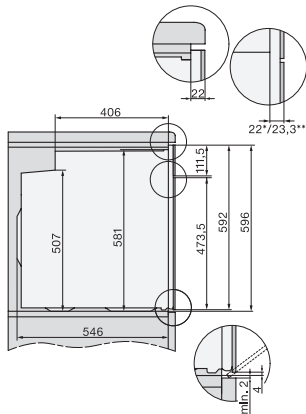

H 2766 BP

Uuni

tyylikäs musta muotoilu, verkotus, pyrolyysitoiminto ja FlexiClip-telesk.kiskot.

EAN: 4002516660071 / Materiaalin numero: 12150320 /
Vanhan materiaalin numero: 22276625NER

Kannatintasojen määrä	5
Kannatintasojen määrä uunitilassa 1	5
Kannatintasojen määrä uunitilassa 2	5
Kannatintasot numeroitu	•
Uunin valo	1 halogeenispotti
Lämpötilat, °C	30–300
Lämpötilat, minimi, °C	30
Lämpötilat, maksimi, °C	300
Sijoitusaukon minimileveys, mm	560
Sijoitusaukon maksimileveys, mm	568
Sijoitusaukon minimikorkeus, mm	590
Sijoitusaukon maksimikorkeus, mm	595
Sijoitusaukon syvyys, mm	550
Laitteen leveys, mm	595
Laitteen korkeus, mm	596
Laitteen syvyys, mm	568
Paino, kg	47,0
Kokonaisliitäntäteho, kW	3,60
Jännite, V	220-240
Taajuus, Hz	50
Sulakekoko, A	16
Vaiheiden määrä	1
Virtajohto, jossa pistotulppa	•
Liitäntäjohdon pituus, m	1,50
Lamppujen vaihto	Asiakas
Vakiovarusteet	
PerfectClean-pinnoitettu leivinpelti	1
PerfectClean-pinnoitettu yleispelti	1
Uuniritilä, jossa ei PerfectClean-pinnoitetta	1
PerfectClean-pinnoitetut FlexiClip-teleskoopikiskot	1
Irrtettavat pellinkannattimet (pari)	1

H 2766 BP

Uuni

tyylikäs musta muotoilu, verkotus, pyrolyysitoiminto ja FlexiClip-telesk.kiskot.

installation H7000 XL, installation drawing

side view H7000 XL, installation drawings

built-in H7000 XL, installation drawing

H226x-1B/BP/E/EP/I/IP, H2x6xB/BP, H7x6xB/BP/BPX, installation drawings

side view H7000 XL build-under, installation drawing

H7x65BP, H7145BM, H7165B, H7365B, H2756B, H2765B/BP, DGC7151, DGC7351 installation drawings