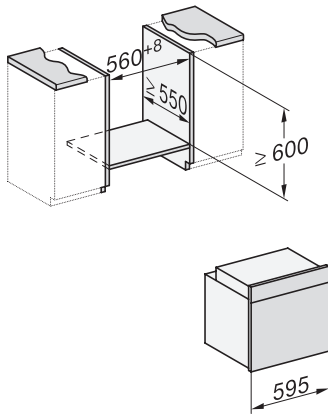

H 2766 BP

Uuni

tyylikäs musta muotoilu, verkotus, pyrolyysitoiminto ja FlexiClip-telesk.kiskot.

EAN: 4002516660071 / Materiaalin numero: 12150320 /
Vanhan materiaalin numero: 22276625NER

Kannatintasojen määrä	5
Kannatintasojen määrä uunitilassa 1	5
Kannatintasojen määrä uunitilassa 2	5
Kannatintasot numeroitu	•
Uunin valo	1 halogeenispotti
Lämpötilat, °C	30–300
Lämpötilat, minimi, °C	30
Lämpötilat, maksimi, °C	300
Sijoitusaukon minimileveys, mm	560
Sijoitusaukon maksimileveys, mm	568
Sijoitusaukon minimikorkeus, mm	590
Sijoitusaukon maksimikorkeus, mm	595
Sijoitusaukon syvyys, mm	550
Laitteen leveys, mm	595
Laitteen korkeus, mm	596
Laitteen syvyys, mm	568
Paino, kg	47,0
Kokonaisliitäntäteho, kW	3,60
Jännite, V	220-240
Taajuus, Hz	50
Sulakekoko, A	16
Vaiheiden määrä	1
Virtajohto, jossa pistotulppa	•
Liitäntäjohdon pituus, m	1,50
Lamppujen vaihto	Asiakas
Vakiovarusteet	
PerfectClean-pinnoitettu leivinpelti	1
PerfectClean-pinnoitettu yleispelti	1
Uuniritilä, jossa ei PerfectClean-pinnoitetta	1
PerfectClean-pinnoitetut FlexiClip-teleskoopikiskot	1
Irrtettavat pellinkannattimet (pari)	1

H 2766 BP

Uuni

tyylikäs musta muotoilu, verkotus, pyrolyysitoiminto ja FlexiClip-telesk.kiskot.

installation H7000 XL, installation drawing

side view H7000 XL, installation drawings

built-in H7000 XL, installation drawing

H226x-1B/BP/E/EP/I/IP, H2x6xB/BP, H7x6xB/BP/BPX, installation drawings

side view H7000 XL build-under, installation drawing

H7x65BP, H7145BM, H7165B, H7365B, H2756B, H2765B/BP, DGC7151, DGC7351 installation drawings