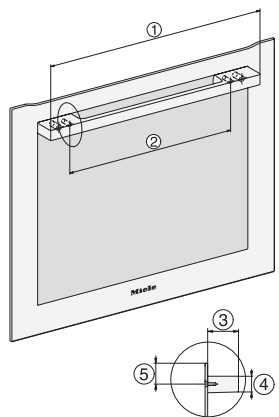

DG2740, DG7140, DGM7340, H2760B/BP, H7140BM, H7x64B/BP, H7x60B/BP installation drawings