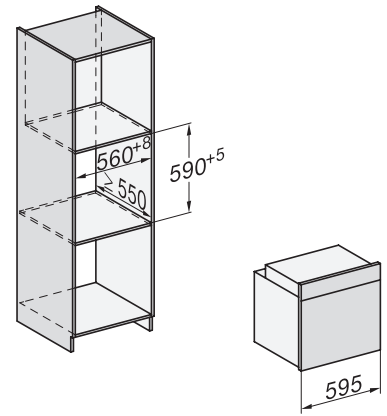

H 2761 BP

Uuni

tyylikäs teräspinta, pyrolyysitoiminto ja FlexiClip-teleskooppikiskot.

installation H7000 XL, installation drawing

side view H7000 XL, installation drawings

built-in H7000 XL, installation drawing