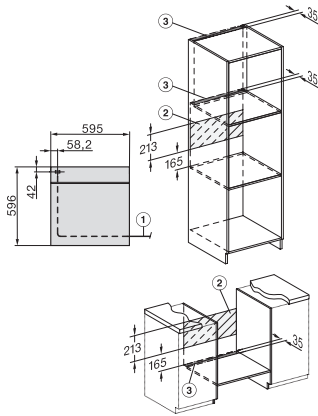

H 2761 BP

Uuni

tyylikäs teräspinta, pyrolyysitoiminto ja FlexiClip-teleskooppikiskot.

EAN: 4002516660064 / Materiaalin numero: 12150300 /
Vanhan materiaalin numero: 22276145NER

Kannatintasojen määrä	5
Kannatintasojen määrä uunitilassa 1	5
Kannatintasojen määrä uunitilassa 2	5
Kannatintasot numeroitu	•
Uunin valo	1 halogeenispotti
Lämpötilat, °C	30–300
Lämpötilat, minimi, °C	30
Lämpötilat, maksimi, °C	300
Sijoitusaukon minimileveys, mm	560
Sijoitusaukon maksimileveys, mm	568
Sijoitusaukon minimikorkeus, mm	590
Sijoitusaukon maksimikorkeus, mm	595
Sijoitusaukon syvyys, mm	550
Laitteen leveys, mm	595
Laitteen korkeus, mm	596
Laitteen syvyys, mm	569
Paino, kg	47,0
Kokonaisliitäntäteho, kW	3,60
Jännite, V	220-240
Taajuus, Hz	50
Sulakekoko, A	16
Vaiheiden määrä	1
Virtajohto, jossa pistotulppa	•
Liitäntäjohdon pituus, m	1,50
Lamppujen vaihto	Asiakas
Vakiovarusteet	
PerfectClean-pinnoitettu leivinpelti HBB 71	1
PerfectClean-pinnoitettu yleispelti HUBB 71	1
Uuniritilä, jossa ei PerfectClean-pinnoitetta	1
FlexiClip-teleskooppikannattimet HFC 70-C (pari)	1
Irrotettavat pellinkannattimet (pari)	1

H 2761 BP

Uuni

tyylikäs teräspinta, pyrolyysitoiminto ja FlexiClip-teleskooppikiskot.

installation H7000 XL, installation drawing

side view H7000 XL, installation drawings

built-in H7000 XL, installation drawing