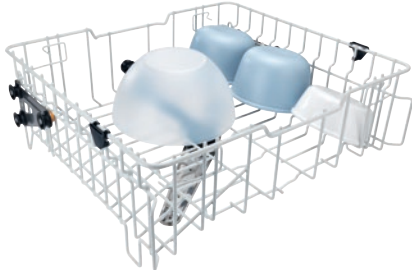

APFD 214

Yläkori

ilman telineitä yksilöllisiä täyttövaihtoehtoja varten.

- Korkeussäädettävä 2 asentoon 5 cm välein
- Integroitu suihkuvarsi, liitäntä takana
- Enimmäistäyttökorkeus 20 cm

EAN: 4002516643937 / Materiaalin numero: 12107560 /
Vanhan materiaalin numero: 67021401D

Tuotteen luokitus	
Puhdasvesijärjestelmäiset astianpesukoneet	•
Tuoteyhteydet	
PG 8041	•
PG 8043	•
PG 8045	•
PG 8055	•
PG 8055 U	•
PG 8056	•
PG 8056 U	•
PG 8057 TD	•
PG 8057 TD U	•
PG 8058	•
PG 8058 U	•
PG 8059	•
PG 8059 U	•
PG 8060	•
PG 8061	•
PG 8061 U	•
PG 8096	•
PG 8096 U	•
PG 8099	•
PG 8099 U	•
PFD 400	•
PFD 400 U	•
PFD 401	•
PFD 401 U	•
PFD 402	•
PFD 402 U	•
PFD 404	•
PFD 404 U	•
PFD 405	•
PFD 405 U	•
PFD 407	•
PFD 407 U	•
PFD 408 U	•
Tuoteluokka	
Kori kattiloille/kulhoille, yms.	•
Yläkori	•
Tuotteen ominaisuudet	
Materiaali	Metallilanka, riisan-pinnoite
Väri	Valkoinen
Enimmäistäyttökorkeus, mm	200
Vakiosähköliitäntä	
Vaiheiden määrä	0
Jännite, V	0
Taajuus, Hz	0
Kokonaisnimellisteho, kW	0,00
Sulakekoko, A	0