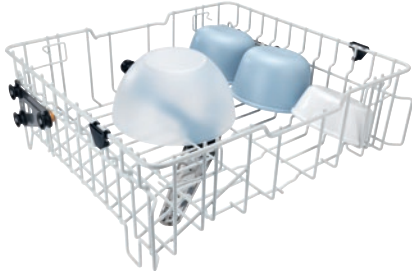

APFD 214

Yläkori

ilman telineitä yksilöllisiä täyttövaihtoehtoja varten.

EAN: 4002516643937 / Materiaalin numero: 12107560 /
Vanhan materiaalin numero: 67021401D

Mitat ja paino	
Ulkomitat, nettokorkeus, mm	203
Ulkomitat, nettoleveys, mm	527
Ulkomitat, nettosyvyys, mm	515
Ulkomitat, bruttokorkeus, mm	223
Ulkomitat, bruttoleveys, mm	563
Ulkomitat, bruttosyvyys, mm	563
Nettopaino, kg	2,90
Bruttopaino, kg	3,74